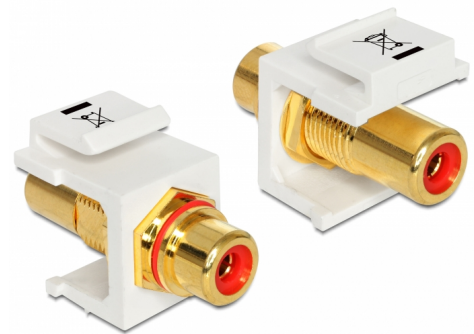

Delock Moduł Keystone, RCA, wtyk żeński > RCA, wtyk żeński, połączany, czerwony / biały

Opis

Moduł Delock do wykorzystania jako przedłużacz kabla stereo. Dzięki zestandaryzowanym wymiarom, może być on używany do łatwego montażu sposobem zaciskowym, np. w panelach krosowniczych keystone, płytach czołowych lub puszkach naściennych.

Numer artykułu 86308

EAN: 4043619863082

Kraj pochodzenia:
Taiwan, Republic of
China

Opakowanie: Torba na
zamek błyskawiczny

Specyfikacja

- Złącze:
 - 1 x żeńskie RCA >
 - 1 x żeńskie RCA
- Oznaczenia: czerwony
- Wykończenia złączy: połączany mosiądz
- Długość z przodu panelu: ok. 9,5 mm
- Dla portów keystone z 19,2 x 14,9 mm
- Obudowa kolor: biały
- Wymiary (DxSxW): ok. 33,2 x 16,3 x 22,3 mm

Zawartość opakowania

- Moduł keystone

General

Mounting type:	Moduł keystone
----------------	----------------

Interface

Zewnętrzne:	1 x żeńskie RCA
Wewnętrzne:	1 x żeńskie RCA

Physical characteristics

Obudowa kolor:	biały
Długość:	33.2 mm
Width:	16,3 mm
Height:	22,3 mm
Kolor:	czerwony