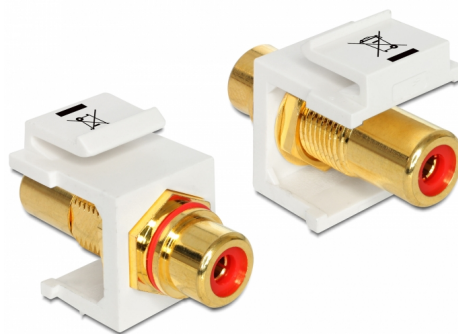

Delock Keystone modul RCA ženski > RCA ženski pozlaćeni crvena / bijeli

Opis

Ovaj modul tvrtke Delock može se koristiti za produžetak, primjerice, stereo kabela. S obzirom da ima standardizirane dimenzije, može se koristiti za ugradnju s jednostavnim nasjedanjem, npr. u Keystone komunikacijskom panelu, prednjoj ploči ili kutiji za površinsku ugradnju.

Predmet br. 86308

EAN: 4043619863082

Zemlja podrijetla: Taiwan,
Republic of China

Pakiranje: Plastična
vrećica sa zip zatvaračem

Tehnički podaci

- Priključak:
 - 1 x RCA ženskih >
 - 1 x RCA ženskih
- Oznaka: crvena
- Površinska zaštita priključka: pozlaćena bronca
- Duljina ispred ploče: oko 9,5 mm
- Za Keystone priključke dimenzija 19,2 x 14,9 mm
- Kućište boja: bijela
- Mjere (DxŠxV): oko 33,2 x 16,3 x 22,3 mm

Sadržaj pakiranja

- Keystone modul

General

Mounting type:	Keystone modul
----------------	----------------

Interface

Vanjski:	1 x RCA ženskih
Unutarnji:	1 x RCA ženskih

Physical characteristics

Kućište boja:	bijela
Duljina:	33.2 mm
Width:	16,3 mm
Height:	22,3 mm
Boja:	crvena