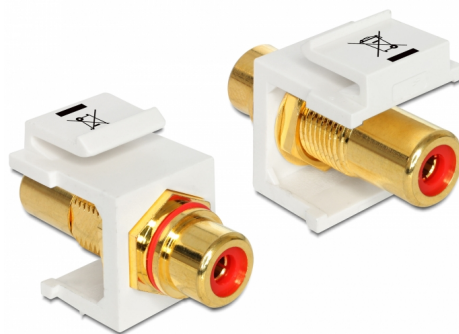

Delock Μονάδα Keystone RCA θηλυκό > RCA θηλυκό επιχρυσωμένη κόκκινος / λευκό

Περιγραφή

Αυτή η μονάδα της Delock μπορεί να χρησιμοποιηθεί για να επεκτείνει π.χ. ένα στερεοφωνικό καλώδιο. Με τις τυποποιημένες διαστάσεις της μπορεί να χρησιμοποιηθεί για εύκολη εφαρμογή στην στερέωση π.χ. σε έναν πίνακα συνδέσεων Keystone, σε πλάκα πρόσοψης ή κουτί στερέωσης επιφάνειας.

Αρ. προϊόντος 86308

EAN: 4043619863082

Χώρα προέλευσης:
Taiwan, Republic of
China

Συσκευασία: Τσαντάκι με
φερμουάρ

Χαρακτηριστικά

- Συνδετήρας:
1 x RCA θηλυκή >
1 x RCA θηλυκή
- Επισήμανση: κόκκινος
- Φινίρισμα συνδέσμου: επιχρυσωμένος ορείχαλκος
- Μήκος μπροστά από τη ράβδο σύνδεσης: περ. 9,5 χιλ.
- Για θύρες Keystone με 19,2 x 14,9 mm
- Περιβλήμα Χρώμα: λευκό
- Διαστάσεις (ΜxΠxΥ): περ. 33,2 x 16,3 x 22,3 mm

Περιεχόμενα συσκευασίας

- Μονάδα Keystone

General

Mounting type:	Μονάδα Keystone
----------------	-----------------

Interface

Εξωτερικά:	1 x RCA θηλυκή
Εσωτερικός:	1 x RCA θηλυκή

Physical characteristics

Περίβλημα Χρώμα:	λευκό
Μήκος:	33.2 mm
Width:	16,3 mm
Height:	22,3 mm
Χρώμα:	κόκκινος