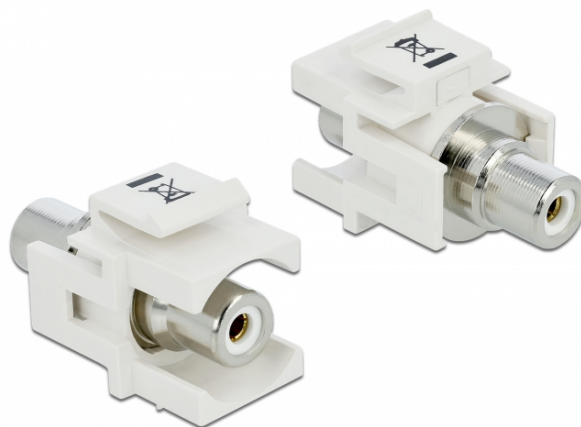

Delock Modul Keystone, RCA mamă > RCA mamă, alb / alb

Descriere scurta

Acest modul de la Delock poate fi utilizat pentru a extinde, de exemplu, un cablu stereo. Cu dimensiunile sale standardizate, acesta poate fi utilizat pentru montare cu fixare rapidă în, de ex., un panou de conectare tip Keystone, o mască sau o cutie cu montare la suprafață.

Specification

- Conectori:
1 x RCA mamă >
1 x RCA mamă
- Marcaj: alb
- Montaj la același nivel pe placa frontală
- Pentru porturi Keystone de 19,2 x 14,9 mm
- Carcasa uoare: alb
- Dimensiunii (LxIxI): aprox. 33,2 x 18,0 x 22,3 mm

Pachetul contine

- Modul tip Keystone

Nr. 86307

EAN: 4043619863075

Țara de origine: Taiwan, Republic of China

Pachet: Pungă din plastic cu închidere tip fermoar

General	
Mounting type:	Modul tip Keystone
Interface	
External:	1 x Cinch mamă
Internal:	1 x RCA mamă
Physical characteristics	
Carcasa uloare:	alb
Lungime:	33.2 mm
Width:	18,0 mm
Height:	22.3 mm
Colour:	alb