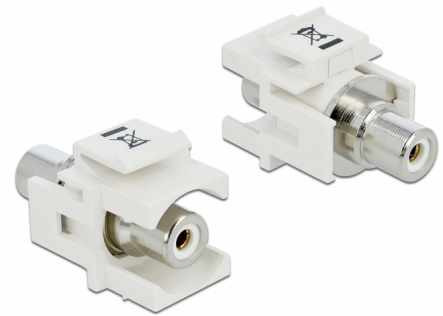

Delock Moduł Keystone, RCA, wtyk żeński > RCA, wtyk żeński, biały / biały

Opis

Moduł Delock do wykorzystania jako przedłużacz kabla stereo. Dzięki zestandaryzowanym wymiarom, może być on używany do łatwego montażu sposobem zaciskowym, np. w panelach krosowniczych keystone, płytach czołowych lub puszkach naściennych.

Numer artykułu 86307

EAN: 4043619863075

Kraj pochodzenia:
Taiwan, Republic of
China

Opakowanie: Torba na
zamek błyskawiczny

Specyfikacja

- Złącze:
1 x żeńskie RCA >
1 x żeńskie RCA
- Oznaczenia: biały
- Montaż wpuszczany na panelu przednim
- Dla portów keystone z 19,2 x 14,9 mm
- Obudowa kolor: biały
- Wymiary (DxSxW): ok. 33,2 x 18,0 x 22,3 mm

Zawartość opakowania

- Moduł keystone

General

Mounting type:	Moduł keystone
----------------	----------------

Interface

Zewnętrzne:	1 x żeńskie RCA
Wewnętrzne:	1 x żeńskie RCA

Physical characteristics

Obudowa kolor:	biały
Długość:	33.2 mm
Width:	18,0 mm
Height:	22,3 mm
Kolor:	biały