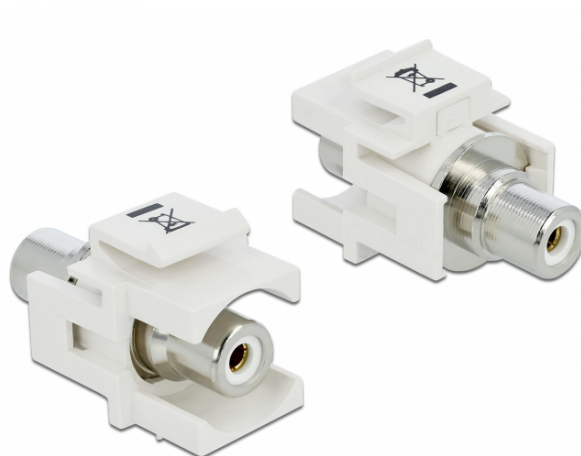

## Delock Modulo Keystone RCA femmina > RCA femmina bianco / bianco

### Descrizione

Questo modulo Delock può essere utilizzato per estendere ad esempio un cavo stereo. Con le sue dimensioni standardizzate può essere utilizzato per un facile montaggio a incastro, ad esempio un pannello patch keystone, una piastra anteriore o una scatola di montaggio in superficie.

### Specifiche

- Connettori:  
1 x RCA femmina >  
1 x RCA femmina
- Marcatura: bianco
- Montaggio a incasso del pannello frontale
- Per porte keystone con 19,2 x 14,9 mm
- Custodia colore: bianco
- Dimensioni (LxPxA): ca. 33,2 x 18,0 x 22,3 mm

### Articolo n. 86307

EAN: 4043619863075

Paese di origine: Taiwan, Republic of China

Pacchetto: Sacchetto in plastica con cerniera

General	
Mounting type:	Modulo keystone
Interface	
External:	1 x Cinch femmina
Internal:	1 x RCA femmina
Physical characteristics	
Custodia colore:	bianco
Lunghezza:	33.2 mm
Width:	18,0 mm
Height:	22.3 mm
Colour:	bianco