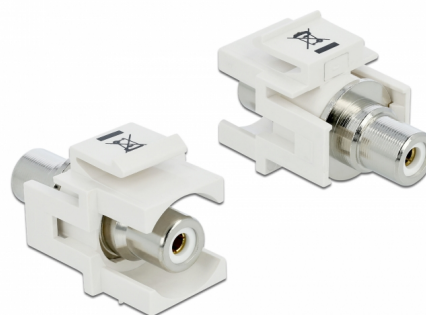

Delock Μονάδα Keystone RCA θηλυκό > RCA θηλυκό λευκό / λευκό

Περιγραφή

Αυτή η μονάδα της Delock μπορεί να χρησιμοποιηθεί για να επεκτείνει π.χ. ένα στερεοφωνικό καλώδιο. Με τις τυποποιημένες διαστάσεις της μπορεί να χρησιμοποιηθεί για εύκολη εφαρμογή στην στερέωση π.χ. σε έναν πίνακα συνδέσεων Keystone, σε πλάκα πρόσοψης ή κουτί στερέωσης επιφάνειας.

Αρ. προϊόντος 86307

EAN: 4043619863075

Χώρα προέλευσης:
Taiwan, Republic of
China

Συσκευασία: Τσαντάκι με
φερμουάρ

Χαρακτηριστικά

- Συνδετήρας:
1 x RCA θηλυκή >
1 x RCA θηλυκή
- Επισήμανση: λευκό
- Καλυμμένη γραμμή στον μπροστινό πίνακα
- Για θύρες Keystone με 19,2 x 14,9 mm
- Περίβλημα Χρώμα: λευκό
- Διαστάσεις (ΜxΠxΥ): περ. 33,2 x 18,0 x 22,3 mm

Περιεχόμενα συσκευασίας

- Μονάδα Keystone

General

Mounting type:	Μονάδα Keystone
----------------	-----------------

Interface

Εξωτερικά:	1 x RCA θηλυκή
Εσωτερικός:	1 x RCA θηλυκή

Physical characteristics

Περίβλημα Χρώμα:	λευκό
Μήκος:	33.2 mm
Width:	18,0 mm
Height:	22,3 mm
Χρώμα:	λευκό