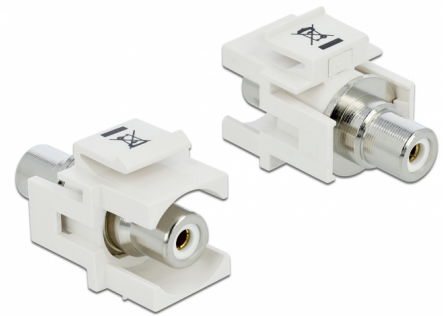

Delock Module Keystone RCA femelle > RCA femelle blanc / blanc

Description

Ce module de Delock peut être employé pour rallonger, par exemple, un câble stéréo. Avec ses dimensions normalisées, il peut être utilisé pour un montage facile par encliquetage dans un panneau de brassage Keystone, une plaque frontale ou un boîtier à montage en surface.

N° produit 86307

EAN: 4043619863075

Pays d'origine: Taiwan, Republic of China

Emballage: Sac polyvalent à fermeture éclair

Spécifications techniques

- Connecteurs :
 - 1 x RCA femelle >
 - 1 x RCA femelle
- Marquage : blanc
- Montage en surface sur le panneau avant
- Pour ports Keystone 19,2 x 14,9 mm
- Boîtier couleur: blanc
- Dimensions (LxlxH) : env. 33,2 x 18,0 x 22,3 mm

Contenu de l'emballage

- Module Keystone

General

Mounting type:	Module Keystone
----------------	-----------------

Interface

Externe:	1 x RCA femelle
Interne:	1 x RCA femelle

Physical characteristics

Boitier couleur:	blanc
Longueur:	33.2 mm
Width:	18,0 mm
Height:	22,3 mm
Couleur:	blanc