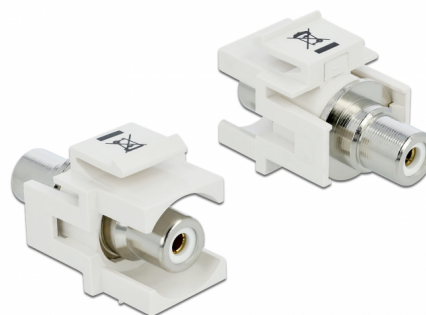

Delock Keystone modul RCA samice > RCA samice bílý / bílý

Popis

Tento modul značky Delock lze použít například k prodloužení stereofonního kabelu. Díky jeho normalizovaným rozměrům může být použit pro snadnou montáž např. do Keystone patchpanelové lišty nebo montážní krabice.

Číslo produktu 86307

EAN: 4043619863075

Země původu: Taiwan,
Republic of China

Balení: Plastová taška se
zipem

Technické detaily

- Konektor:
 - 1 x RCA (cinch) samice >
 - 1 x RCA (cinch) samice
- Značení: bílá
- Vestavná montáž na přední panel
- Pro porty Keystone s 19,2 x 14,9 mm
- Pouzdro barva: bílá
- Rozměry (DxŠxV): cca. 33,2 x 18,0 x 22,3 mm

Obsah balení

- Keystone modul

General

Mounting type:	Keystone modul
----------------	----------------

Interface

Externí:	1 x RCA (cinch) samice
Interní:	1 x RCA (cinch) samice

Physical characteristics

Pouzdro barva:	bílá
Délka:	33.2 mm
Width:	18,0 mm
Height:	22,3 mm
Barva:	bílá