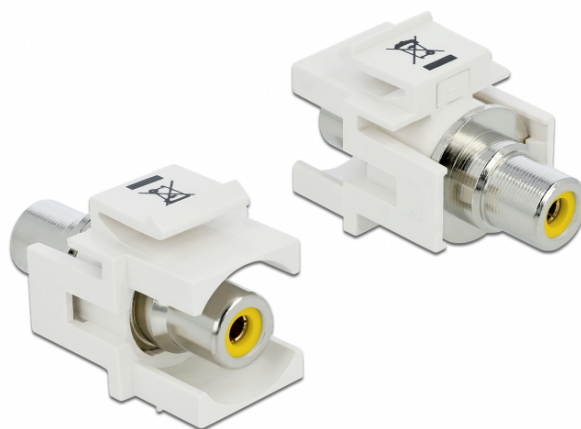

Delock Modul Keystone, RCA mamă > RCA mamă, galben / alb

Descriere scurta

Acest modul de la Delock poate fi utilizat pentru a extinde, de exemplu, un cablu stereo. Cu dimensiunile sale standardizate, acesta poate fi utilizat pentru montare cu fixare rapidă în, de ex., un panou de conectare tip Keystone, o mască sau o cutie cu montare la suprafață.

Specification

- Conectori:
1 x RCA mamă >
1 x RCA mamă
- Marcaj: galben
- Montaj la același nivel pe placa frontală
- Pentru porturi Keystone de 19,2 x 14,9 mm
- Carcasa uoare: alb
- Dimensiunii (LxIxI): aprox. 33,2 x 18,0 x 22,3 mm

Pachetul contine

- Modul tip Keystone

Nr. 86306

EAN: 4043619863068

Țara de origine: Taiwan, Republic of China

Pachet: Pungă din plastic cu închidere tip fermoar

General	
Mounting type:	Modul tip Keystone
Interface	
External:	1 x Cinch mamă
Internal:	1 x RCA mamă
Physical characteristics	
Carcasa uloare:	alb
Lungime:	33.2 mm
Width:	18,0 mm
Height:	22.3 mm
Colour:	galben