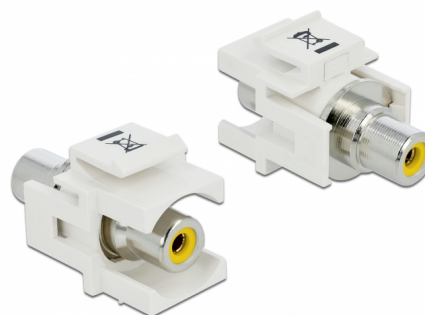

Delock Modul Keystone, RCA mamă > RCA mamă, galben / alb

Descriere scurta

Acest modul de la Delock poate fi utilizat pentru a extinde, de exemplu, un cablu stereo. Cu dimensiunile sale standardizate, acesta poate fi utilizat pentru montare cu fixare rapidă în, de ex., un panou de conectare tip Keystone, o mască sau o cutie cu montare la suprafață.

**Nr. 86306**

EAN: 4043619863068

Țara de origine: Taiwan,
Republic of ChinaPachet: Pungă din plastic
cu închidere tip fermoar

Specification

- Conectori:
 - 1 x RCA mamă >
 - 1 x RCA mamă
- Marcaj: galben
- Montaj la același nivel pe placa frontală
- Pentru porturi Keystone de 19,2 x 14,9 mm
- Carcasa uitoare: alb
- Dimensiunii (LxlxÎ): aprox. 33,2 x 18,0 x 22,3 mm

Pachetul contine

- Modul tip Keystone

General

Mounting type:	Modul tip Keystone
----------------	--------------------

Interface

External:	1 x RCA mamă
Internal:	1 x RCA mamă

Physical characteristics

Carcasa uitoare:	alb
Lungime:	33.2 mm
Width:	18,0 mm
Height:	22,3 mm
Colour:	galben