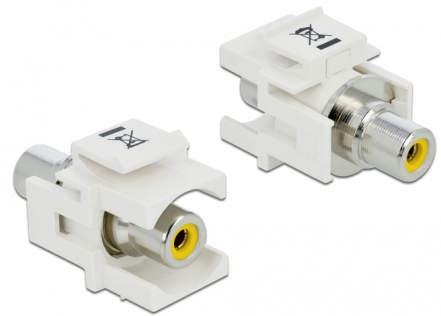

Delock Moduł Keystone, RCA, wtyk żeński > RCA, wtyk żeński, żółty / biały

Opis

Moduł Delock do wykorzystania jako przedłużacz kabla stereo. Dzięki zestandaryzowanym wymiarom, może być on używany do łatwego montażu sposobem zaciskowym, np. w panelach krosowniczych keystone, płytach czołowych lub puszkach naściennych.

Numer artykułu 86306

EAN: 4043619863068

Kraj pochodzenia:
Taiwan, Republic of
China

Opakowanie: Torba na
zamek błyskawiczny

Specyfikacja

- Złącze:
1 x żeńskie RCA >
1 x żeńskie RCA
- Oznaczenia: żółty
- Montaż wpuszczany na panelu przednim
- Dla portów keystone z 19,2 x 14,9 mm
- Obudowa kolor: biały
- Wymiary (DxSxW): ok. 33,2 x 18,0 x 22,3 mm

Zawartość opakowania

- Moduł keystone

General

Mounting type:	Moduł keystone
----------------	----------------

Interface

Zewnętrzne:	1 x żeńskie RCA
Wewnętrzne:	1 x żeńskie RCA

Physical characteristics

Obudowa kolor:	biały
Długość:	33.2 mm
Width:	18,0 mm
Height:	22,3 mm
Kolor:	żółty