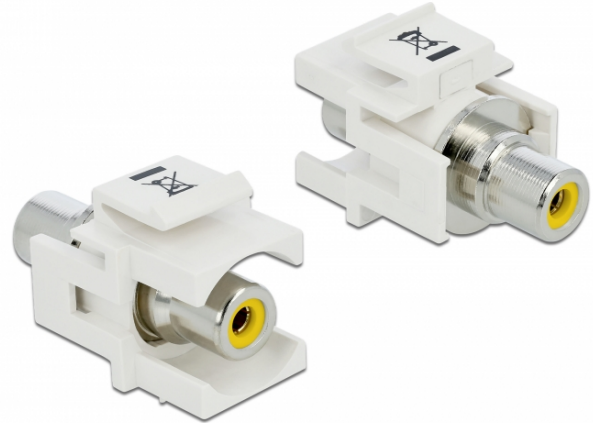

Delock Moduł Keystone, RCA, wtyk żeński > RCA, wtyk żeński, żółty / biały

Opis

Moduł Delock do wykorzystania jako przedłużacz kabla stereo. Dzięki zestandaryzowanym wymiarom, może być on używany do łatwego montażu sposobem zaciskowym, np. w panelach krosowniczych keystone, płytach czołowych lub puszkach naściennych.

Specyfikacja

- Złącze:
1 x żeńskie RCA >
1 x żeńskie RCA
- Oznaczenia: żółty
- Montaż wpuszczany na panelu przednim
- Dla portów keystone z 19,2 x 14,9 mm
- Obudowa kolor: biały
- Wymiary (DxSxW): ok. 33,2 x 18,0 x 22,3 mm

Zawartość opakowania

- Moduł keystone

Numer artykułu 86306

EAN: 4043619863068

Kraj pochodzenia: Taiwan, Republic of China

Opakowanie: Torba na zamek błyskawiczny

General	
Mounting type:	Moduł keystone
Interface	
Zewnętrzne:	1 x Cinch żeński
Wewnętrzne:	1 x żeńskie RCA
Physical characteristics	
Obudowa kolor:	biały
Długość:	33.2 mm
Width:	18,0 mm
Height:	22.3 mm
Kolor:	żółty