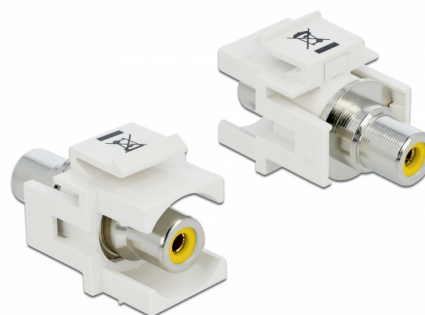

Delock Keystone modul RCA ženski > RCA ženski žuta / bijeli

Opis

Ovaj modul tvrtke Delock može se koristiti za produžetak, primjerice, stereo kabela. S obzirom da ima standardizirane dimenzije, može se koristiti za ugradnju s jednostavnim nasjedanjem, npr. u Keystone komunikacijskom panelu, prednjoj ploči ili kutiji za površinsku ugradnju.

Predmet br. 86306

EAN: 4043619863068

Zemlja podrijetla: Taiwan,
Republic of China

Pakiranje: Plastična
vrećica sa zip zatvaračem

Tehnički podaci

- Priključak:
 - 1 x RCA ženskih >
 - 1 x RCA ženskih
- Oznaka: žuta
- Ugradnja u ravnini s prednjom pločom
- Za Keystone priključke dimenzija 19,2 x 14,9 mm
- Kućište boja: bijela
- Mjere (DxŠxV): oko 33,2 x 18,0 x 22,3 mm

Sadržaj pakiranja

- Keystone modul

General

Mounting type:	Keystone modul
----------------	----------------

Interface

Vanjski:	1 x RCA ženskih
Unutarnji:	1 x RCA ženskih

Physical characteristics

Kućište boja:	bijela
Duljina:	33.2 mm
Width:	18,0 mm
Height:	22,3 mm
Boja:	žuta