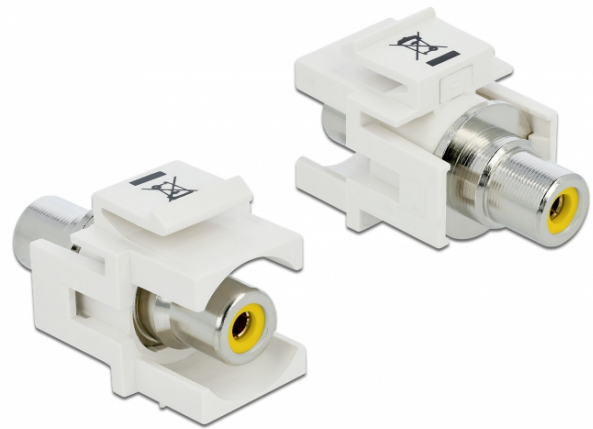

Delock Keystone modul RCA ženski > RCA ženski žuta / bijeli

Opis

Ovaj modul tvrtke Delock može se koristiti za produžetak, primjerice, stereo kabela. S obzirom da ima standardizirane dimenzije, može se koristiti za ugradnju s jednostavnim nasjedanjem, npr. u Keystone komunikacijskom panelu, prednjoj ploči ili kutiji za površinsku ugradnju.

Tehnički podaci

- Priključak:
 - 1 x RCA ženskih >
 - 1 x RCA ženskih
- Oznaka: žuta
- Ugradnja u ravnini s prednjom pločom
- Za Keystone priključke dimenzija 19,2 x 14,9 mm
- Kućište boja: bijela
- Mjere (DxŠxV): oko 33,2 x 18,0 x 22,3 mm

Sadržaj pakiranja

- Keystone modul

Predmet br. 86306

EAN: 4043619863068

Zemlja podrijetla: Taiwan, Republic of China

Pakiranje: Plastična vrećica sa zip zatvaračem

| | |
|--------------------------|------------------|
| General | |
| Mounting type: | Keystone modul |
| Interface | |
| Vanjski: | 1 x Cinch ženski |
| Unutarnji: | 1 x RCA ženskih |
| Physical characteristics | |
| Kućište boja: | bijela |
| Duljina: | 33.2 mm |
| Width: | 18,0 mm |
| Height: | 22.3 mm |
| Boja: | žuta |