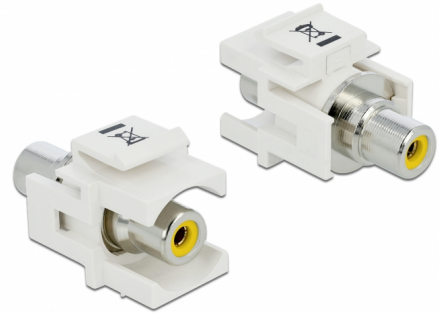

Delock Μονάδα Keystone RCA θηλυκό > RCA θηλυκό κίτρινο / λευκό

Περιγραφή

Αυτή η μονάδα της Delock μπορεί να χρησιμοποιηθεί για να επεκτείνει π.χ. ένα στερεοφωνικό καλώδιο. Με τις τυποποιημένες διαστάσεις της μπορεί να χρησιμοποιηθεί για εύκολη εφαρμογή στην στερέωση π.χ. σε έναν πίνακα συνδέσεων Keystone, σε πλάκα πρόσοψης ή κουτί στερέωσης επιφάνειας.

Αρ. προϊόντος 86306

EAN: 4043619863068

Χώρα προέλευσης:
Taiwan, Republic of
China

Συσκευασία: Τσαντάκι με
φερμουάρ

Χαρακτηριστικά

- Συνδετήρας:
1 x RCA θηλυκή >
1 x RCA θηλυκή
- Επισήμανση: κίτρινο
- Καλυμμένη γραμμή στον μπροστινό πίνακα
- Για θύρες Keystone με 19,2 x 14,9 mm
- Περίβλημα Χρώμα: λευκό
- Διαστάσεις (ΜxΠxΥ): περ. 33,2 x 18,0 x 22,3 mm

Περιεχόμενα συσκευασίας

- Μονάδα Keystone

General

Mounting type:	Μονάδα Keystone
----------------	-----------------

Interface

Εξωτερικά:	1 x RCA θηλυκή
Εσωτερικός:	1 x RCA θηλυκή

Physical characteristics

Περίβλημα Χρώμα:	λευκό
Μήκος:	33.2 mm
Width:	18,0 mm
Height:	22,3 mm
Χρώμα:	κίτρινο