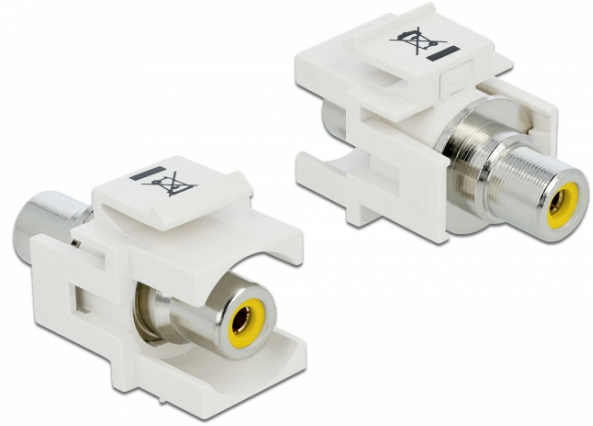

Delock Μονάδα Keystone RCA θηλυκό > RCA θηλυκό κίτρινο / λευκό

Περιγραφή

Αυτή η μονάδα της Delock μπορεί να χρησιμοποιηθεί για να επεκτείνει π.χ. ένα στερεοφωνικό καλώδιο. Με τις τυποποιημένες διαστάσεις της μπορεί να χρησιμοποιηθεί για εύκολη εφαρμογή στην στερέωση π.χ. σε έναν πίνακα συνδέσεων Keystone, σε πλάκα πρόσοψης ή κουτί στερέωσης επιφάνειας.

Χαρακτηριστικά

- Συνδετήρας:
1 x RCA θηλυκή >
1 x RCA θηλυκή
- Επισήμανση: κίτρινο
- Καλυμμένη γραμμή στον μπροστινό πίνακα
- Για θύρες Keystone με 19,2 x 14,9 mm
- Περίβλημα Χρώμα: λευκό
- Διαστάσεις (ΜxΠxΥ): περ. 33,2 x 18,0 x 22,3 mm

Περιεχόμενα συσκευασίας

- Μονάδα Keystone

Αρ. προϊόντος 86306

EAN: 4043619863068

Χώρα προέλευσης: Taiwan, Republic of China

Συσκευασία: Τσαντάκι με φερμουάρ

General	
Mounting type:	Μονάδα Keystone
Interface	
Εξωτερικά:	1 x Cinch θηλυκό
Εσωτερικός:	1 x RCA θηλυκή
Physical characteristics	
Περιβλήμα Χρώμα:	λευκό
Μήκος:	33.2 mm
Width:	18,0 mm
Height:	22.3 mm
Χρώμα:	κίτρινο