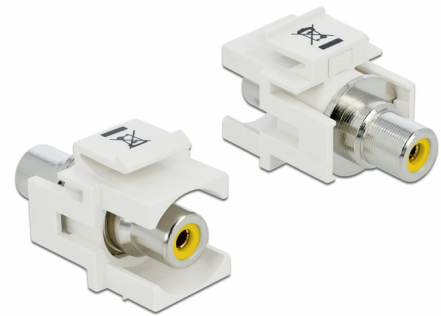

Delock Μονάδα Keystone RCA θηλυκό > RCA θηλυκό κίτρινο / λευκό

Περιγραφή

Αυτή η μονάδα της Delock μπορεί να χρησιμοποιηθεί για να επεκτείνει π.χ. ένα στερεοφωνικό καλώδιο. Με τις τυποποιημένες διαστάσεις της μπορεί να χρησιμοποιηθεί για εύκολη εφαρμογή στην στερέωση π.χ. σε έναν πίνακα συνδέσεων Keystone, σε πλάκα πρόσοψης ή κουτί στερέωσης επιφάνειας.

Αρ. προϊόντος 86306

EAN: 4043619863068

Χώρα προέλευσης:
Taiwan, Republic of
China

Συσκευασία: Τσαντάκι με
φερμουάρ

Προδιαγραφές

- Συνδετήρας:
1 x RCA θηλυκή >
1 x RCA θηλυκή
- Επισήμανση: κίτρινο
- Καλυμμένη γραμμή στον μπροστινό πίνακα
- Για θύρες Keystone με 19,2 x 14,9 mm
- Περίβλημα Χρώμα: λευκό
- Διαστάσεις (ΜxΠxΥ): περ. 33,2 x 18,0 x 22,3 mm

Περιεχόμενα συσκευασίας

- Μονάδα Keystone

General

Mounting type:	Μονάδα Keystone
----------------	-----------------

Interface

Εξωτερικά:	1 x RCA θηλυκή
Εσωτερικός:	1 x RCA θηλυκή

Physical characteristics

Περίβλημα Χρώμα:	λευκό
Μήκος:	33.2 mm
Width:	18,0 mm
Height:	22,3 mm
Χρώμα:	κίτρινο