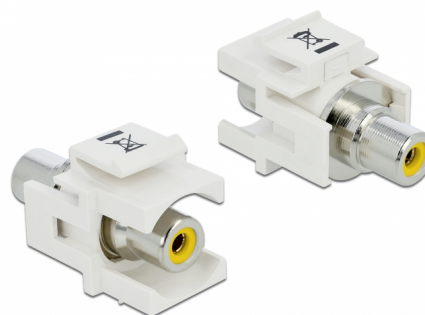

Delock Module Keystone RCA femelle > RCA femelle jaune / blanc

Description

Ce module de Delock peut être employé pour rallonger, par exemple, un câble stéréo. Avec ses dimensions normalisées, il peut être utilisé pour un montage facile par encliquetage dans un panneau de brassage Keystone, une plaque frontale ou un boîtier à montage en surface.

N° produit 86306

EAN: 4043619863068

Pays d'origine: Taiwan, Republic of China

Emballage: Sac polyvalent à fermeture éclair

Spécifications techniques

- Connecteurs :
 - 1 x RCA femelle >
 - 1 x RCA femelle
- Marquage : jaune
- Montage en surface sur le panneau avant
- Pour ports Keystone 19,2 x 14,9 mm
- Boîtier couleur: blanc
- Dimensions (LxlxH) : env. 33,2 x 18,0 x 22,3 mm

Contenu de l'emballage

- Module Keystone

General

Mounting type:	Module Keystone
----------------	-----------------

Interface

Externe:	1 x RCA femelle
Interne:	1 x RCA femelle

Physical characteristics

Boitier couleur:	blanc
Longueur:	33.2 mm
Width:	18,0 mm
Height:	22,3 mm
Couleur:	jaune