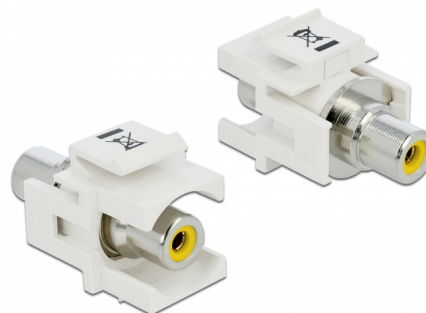

Delock Keystone modul RCA samice > RCA samice žlutá / bílý

Popis

Tento modul značky Delock lze použít například k prodloužení stereofonního kabelu. Díky jeho normalizovaným rozměrům může být použit pro snadnou montáž např. do Keystone patchpanelové lišty nebo montážní krabice.

Číslo produktu 86306

EAN: 4043619863068

Země původu: Taiwan,
Republic of China

Balení: Plastová taška se
zipem

Technické detaily

- Konektor:
 - 1 x RCA (cinch) samice >
 - 1 x RCA (cinch) samice
- Značení: žlutá
- Vestavná montáž na přední panel
- Pro porty Keystone s 19,2 x 14,9 mm
- Pouzdro barva: bílá
- Rozměry (DxŠxV): cca. 33,2 x 18,0 x 22,3 mm

Obsah balení

- Keystone modul

General

Mounting type:	Keystone modul
----------------	----------------

Interface

Externí:	1 x RCA (cinch) samice
Interní:	1 x RCA (cinch) samice

Physical characteristics

Pouzdro barva:	bílá
Délka:	33.2 mm
Width:	18,0 mm
Height:	22,3 mm
Barva:	žlutá