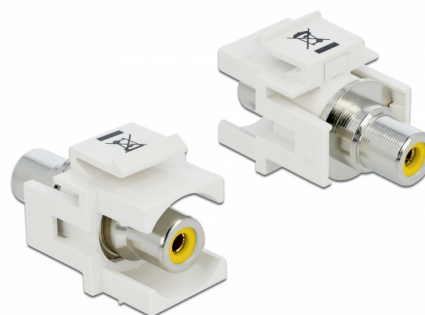

Delock Keystone modul RCA samice > RCA samice žlutá / bílý

Popis

Tento modul značky Delock lze použít například k prodloužení stereofonního kabelu. Díky jeho normalizovaným rozměrům může být použit pro snadnou montáž např. do Keystone patchpanelové lišty nebo montážní krabice.

Číslo produktu 86306

EAN: 4043619863068

Země původu: Taiwan,
Republic of China

Balení: Plastová taška se
zipem

Specifikace

- Konektor:
 - 1 x RCA (cinch) samice >
 - 1 x RCA (cinch) samice
- Značení: žlutá
- Vestavná montáž na přední panel
- Pro porty Keystone s 19,2 x 14,9 mm
- Pouzdro barva: bílá
- Rozměry (DxŠxV): cca. 33,2 x 18,0 x 22,3 mm

Obsah balení

- Keystone modul

General

Mounting type:	Keystone modul
----------------	----------------

Interface

Externí:	1 x RCA (cinch) samice
Interní:	1 x RCA (cinch) samice

Physical characteristics

Pouzdro barva:	bílá
Délka:	33.2 mm
Width:	18,0 mm
Height:	22,3 mm
Barva:	žlutá