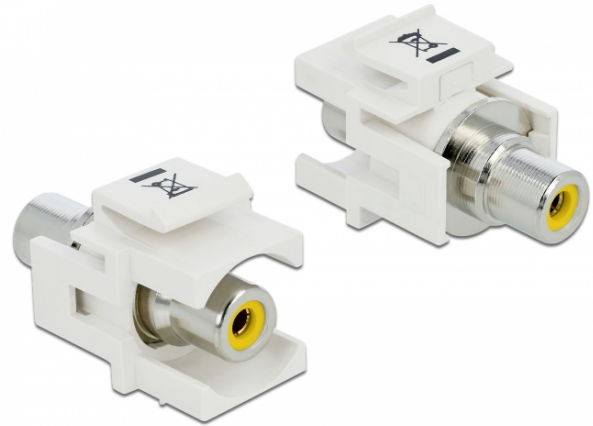

Delock Keystone modul RCA samice > RCA samice žlutá / bílý

Popis

Tento modul značky Delock lze použít například k prodloužení stereofonního kabelu. Díky jeho normalizovaným rozměrům může být použit pro snadnou montáž např. do Keystone patchpanelové lišty nebo montážní krabice.

Specifikace

- Konektor:
1 x RCA (cinch) samice >
1 x RCA (cinch) samice
- Značení: žlutá
- Vestavná montáž na přední panel
- Pro porty Keystone s 19,2 x 14,9 mm
- Pouzdro barva: bílá
- Rozměry (DxŠxV): cca. 33,2 x 18,0 x 22,3 mm

Obsah balení

- Keystone modul

Číslo produktu 86306

EAN: 4043619863068

Země původu: Taiwan, Republic of China

Balení: Plastová taška se zipem

General	
Mounting type:	Keystone modul
Interface	
Externí:	1 x Cinch samice
Interní:	1 x RCA (cinch) samice
Physical characteristics	
Pouzdro barva:	bílá
Délka:	33.2 mm
Width:	18,0 mm
Height:	22.3 mm
Barva:	žlutá