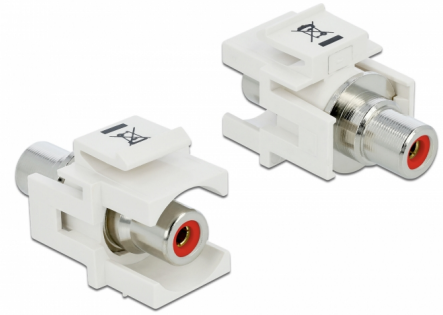

Delock Keystone modul RCA ženski > RCA ženski crvena / bijeli

Opis

Ovaj modul tvrtke Delock može se koristiti za produžetak, primjerice, stereo kabela. S obzirom da ima standardizirane dimenzije, može se koristiti za ugradnju s jednostavnim nasjedanjem, npr. u Keystone komunikacijskom panelu, prednjoj ploči ili kutiji za površinsku ugradnju.

Predmet br. 86305

EAN: 4043619863051

Zemlja podrijetla: Taiwan,
Republic of China

Pakiranje: Plastična
vrećica sa zip zatvaračem

Tehnički podaci

- Priključak:
 - 1 x RCA ženskih >
 - 1 x RCA ženskih
- Oznaka: crvena
- Ugradnja u ravnini s prednjom pločom
- Za Keystone priključke dimenzija 19,2 x 14,9 mm
- Kućište boja: bijela
- Mjere (DxŠxV): oko 33,2 x 18,0 x 22,3 mm

Sadržaj pakiranja

- Keystone modul

General

Mounting type:	Keystone modul
----------------	----------------

Interface

Vanjski:	1 x RCA ženskih
Unutarnji:	1 x RCA ženskih

Physical characteristics

Kućište boja:	bijela
Duljina:	33.2 mm
Width:	18,0 mm
Height:	22,3 mm
Boja:	crvena