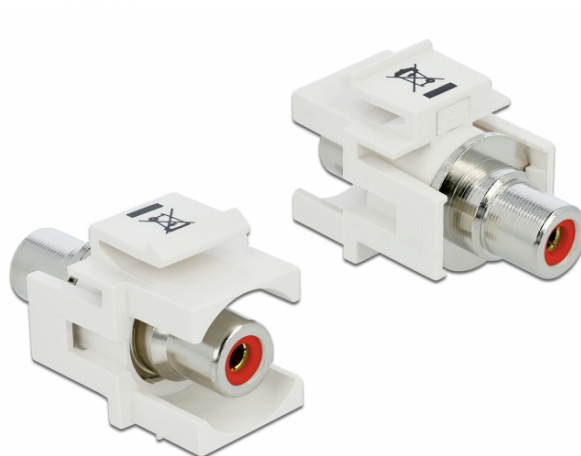

# Delock Modulo Keystone RCA femmina > RCA femmina rosso / bianco

## Descrizione

Questo modulo Delock può essere utilizzato per estendere ad esempio un cavo stereo. Con le sue dimensioni standardizzate può essere utilizzato per un facile montaggio a incastro, ad esempio un pannello patch keystone, una piastra anteriore o una scatola di montaggio in superficie.

## Specifiche

- Connettori:  
1 x RCA femmina >  
1 x RCA femmina
- Marcatura: rosso
- Montaggio a incasso del pannello frontale
- Per porte keystone con 19,2 x 14,9 mm
- Custodia colore: bianco
- Dimensioni (LxPxA): ca. 33,2 x 18,0 x 22,3 mm

## Articolo n. 86305

EAN: 4043619863051

Paese di origine: Taiwan, Republic of China

Pacchetto: Sacchetto in plastica con cerniera

General	
Mounting type:	Modulo keystone
Interface	
External:	1 x Cinch femmina
Internal:	1 x RCA femmina
Physical characteristics	
Custodia colore:	bianco
Lunghezza:	33.2 mm
Width:	18,0 mm
Height:	22.3 mm
Colour:	rosso