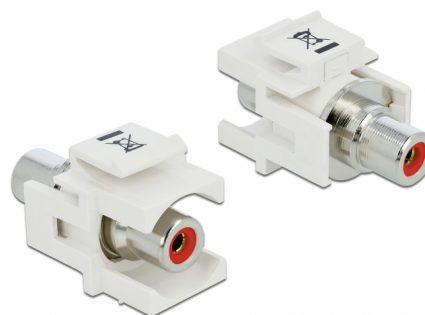

Delock Modulo Keystone RCA femmina > RCA femmina rosso / bianco

Descrizione

Questo modulo Delock può essere utilizzato per estendere ad esempio un cavo stereo. Con le sue dimensioni standardizzate può essere utilizzato per un facile montaggio a incastro, ad esempio un pannello patch keystone, una piastra anteriore o una scatola di montaggio in superficie.

Articolo n. 86305

EAN: 4043619863051

Paese di origine: Taiwan,
Republic of China

Pacchetto: Sacchetto in
plastica con cerniera

Specifiche

- Connettori:
 - 1 x RCA femmina >
 - 1 x RCA femmina
- Marcatura: rosso
- Montaggio a incasso del pannello frontale
- Per porte keystone con 19,2 x 14,9 mm
- Custodia colore: bianco
- Dimensioni (LxPxA): ca. 33,2 x 18,0 x 22,3 mm

Contenuto della confezione

- Modulo keystone

General

Mounting type:	Modulo keystone
----------------	-----------------

Interface

External:	1 x RCA femmina
Internal:	1 x RCA femmina

Physical characteristics

Custodia colore:	bianco
Lunghezza:	33.2 mm
Width:	18,0 mm
Height:	22,3 mm
Colour:	rosso