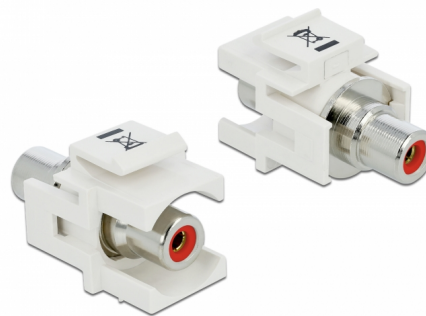

Delock Μονάδα Keystone RCA θηλυκό > RCA θηλυκό κόκκινος / λευκό

Περιγραφή

Αυτή η μονάδα της Delock μπορεί να χρησιμοποιηθεί για να επεκτείνει π.χ. ένα στερεοφωνικό καλώδιο. Με τις τυποποιημένες διαστάσεις της μπορεί να χρησιμοποιηθεί για εύκολη εφαρμογή στην στερέωση π.χ. σε έναν πίνακα συνδέσεων Keystone, σε πλάκα πρόσοψης ή κουτί στερέωσης επιφάνειας.

Αρ. προϊόντος 86305

EAN: 4043619863051

Χώρα προέλευσης:
Taiwan, Republic of
China

Συσκευασία: Τσαντάκι με
φερμουάρ

Χαρακτηριστικά

- Συνδετήρας:
1 x RCA θηλυκή >
1 x RCA θηλυκή
- Επισήμανση: κόκκινος
- Καλυμμένη γραμμή στον μπροστινό πίνακα
- Για θύρες Keystone με 19,2 x 14,9 mm
- Περίβλημα Χρώμα: λευκό
- Διαστάσεις (ΜxΠxΥ): περ. 33,2 x 18,0 x 22,3 mm

Περιεχόμενα συσκευασίας

- Μονάδα Keystone

General

Mounting type:	Μονάδα Keystone
----------------	-----------------

Interface

Εξωτερικά:	1 x RCA θηλυκή
Εσωτερικός:	1 x RCA θηλυκή

Physical characteristics

Περίβλημα Χρώμα:	λευκό
Μήκος:	33.2 mm
Width:	18,0 mm
Height:	22,3 mm
Χρώμα:	κόκκινος