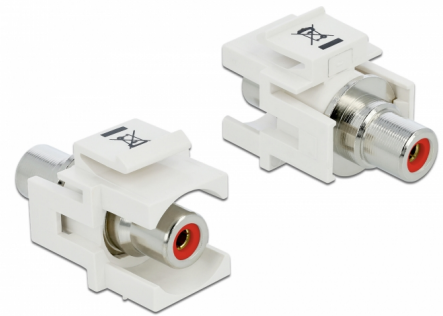

Delock Module Keystone RCA femelle > RCA femelle rouge / blanc

Description

Ce module de Delock peut être employé pour rallonger, par exemple, un câble stéréo. Avec ses dimensions normalisées, il peut être utilisé pour un montage facile par encliquetage dans un panneau de brassage Keystone, une plaque frontale ou un boîtier à montage en surface.

N° produit 86305

EAN: 4043619863051

Pays d'origine: Taiwan, Republic of China

Emballage: Sac polyvalent à fermeture éclair

Détails techniques

- Connecteurs :
 - 1 x RCA femelle >
 - 1 x RCA femelle
- Marquage : rouge
- Montage en surface sur le panneau avant
- Pour ports Keystone 19,2 x 14,9 mm
- Boîtier couleur: blanc
- Dimensions (LxIxH) : env. 33,2 x 18,0 x 22,3 mm

Contenu de l'emballage

- Module Keystone

General

Mounting type:	Module Keystone
----------------	-----------------

Interface

Externe:	1 x RCA femelle
Interne:	1 x RCA femelle

Physical characteristics

Boitier couleur:	blanc
Longueur:	33.2 mm
Width:	18,0 mm
Height:	22,3 mm
Couleur:	rouge