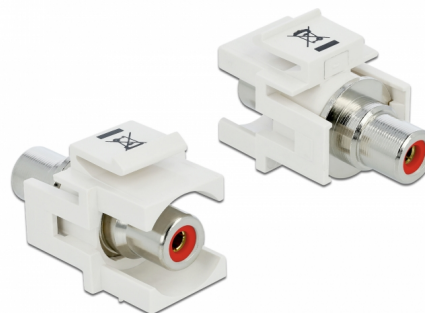

Delock Módulo Keystone RCA hembra > RCA hembra rojo / blanco

Descripción

Este módulo de Delock se puede usar para extender, por ejemplo, un cable estéreo. Con sus dimensiones estandarizadas se puede utilizar para una instalación de encaje sencilla en, por ejemplo, un panel de conexiones, una placa frontal o una caja de instalación en superficie.

Número de elemento 86305

EAN: 4043619863051

Pais de origen: Taiwan,
Republic of China

Paquete: Bolsa de
plástico con cremallera

Especificación técnica

- Conectores:
 - 1 x RCA hembra >
 - 1 x RCA hembra
- Marcado: rojo
- Montaje empotrado en el panel frontal
- Para puertos de conexiones con 19,2 x 14,9 mm
- Carcasa color: blanco
- Dimensiones (LxANxAL): aprox. 33,2 x 18,0 x 22,3 mm

Contenido del paquete

- Módulo de conexiones

General

Mounting type:	Módulo de conexiones
----------------	----------------------

Interface

Externo:	1 x RCA hembra
Interno:	1 x RCA hembra

Physical characteristics

Carcasa color:	blanco
Longitud:	33.2 mm
Width:	18,0 mm
Height:	22,3 mm
Color:	rojo