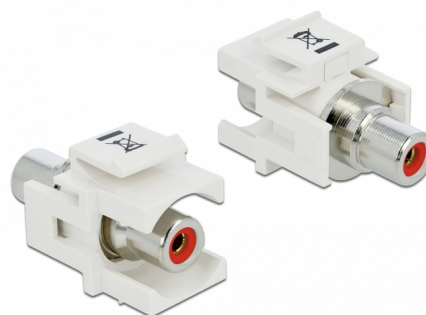

Delock Keystone modul RCA samice > RCA samice červená / bílý

Popis

Tento modul značky Delock lze použít například k prodloužení stereofonního kabelu. Díky jeho normalizovaným rozměrům může být použit pro snadnou montáž např. do Keystone patchpanelové lišty nebo montážní krabice.

Číslo produktu 86305

EAN: 4043619863051

Země původu: Taiwan,
Republic of China

Balení: Plastová taška se
zipem

Technické detaily

- Konektor:
 - 1 x RCA (cinch) samice >
 - 1 x RCA (cinch) samice
- Značení: červená
- Vestavná montáž na přední panel
- Pro porty Keystone s 19,2 x 14,9 mm
- Pouzdro barva: bílá
- Rozměry (DxŠxV): cca. 33,2 x 18,0 x 22,3 mm

Obsah balení

- Keystone modul

General

Mounting type:	Keystone modul
----------------	----------------

Interface

Externí:	1 x RCA (cinch) samice
Interní:	1 x RCA (cinch) samice

Physical characteristics

Pouzdro barva:	bílá
Délka:	33.2 mm
Width:	18,0 mm
Height:	22,3 mm
Barva:	červená