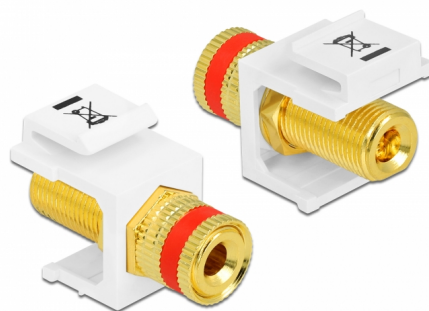

Delock Spojni držač Keystone modula > navojna matica crvena / bijela

Opis

Ovaj modul tvrtke Delock može se koristiti za produžetak, primjerice, kabela zvučnika. S obzirom da ima standardizirane dimenzije, može se koristiti za ugradnju s jednostavnim nasjedanjem, npr. u Keystone komunikacijskom panelu, prednjoj ploči ili kutiji za površinsku ugradnju.

Predmet br. 86304

EAN: 4043619863044

Zemlja podrijetla: Taiwan,
Republic of China

Pakiranje: Plastična
vrećica sa zip zatvaračem

Tehnički podaci

- Priključak:
vanjski: 1 x spojni držač
unutarnji: 1 x navojna matica
- Oznaka: crvena
- Vrsta navoja: 3/8" - 32 UNEF
- Pozlaćeni priključak
- Za Keystone priključke dimenzija 19,2 x 14,9 mm
- Kućište boja: bijela
- Duljina ispred ploče: oko 10,3 mm
- Mjere (DxŠxV): oko 28,8 x 16,3 x 22,3 mm

Sadržaj pakiranja

- Keystone modul

General

Mounting type:	Keystone modul
----------------	----------------

Interface

Vanjski:	1 x spojni držač
Unutarnji:	1 x navojna matica

Physical characteristics

Kućište boja:	bijela
Duljina:	28.8 mm
Width:	16,3 mm
Height:	22.3 mm
Boja:	crvena