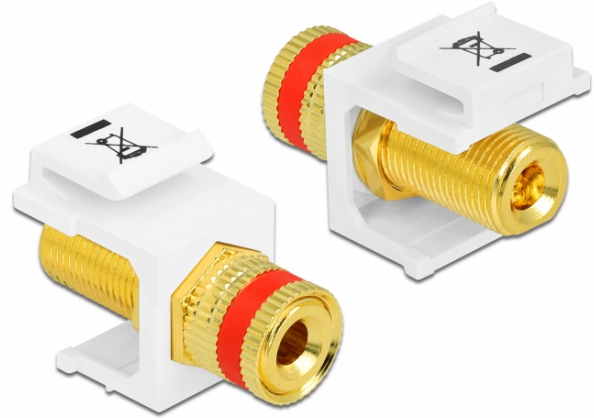

## Σημείο προσκόλλησης μονάδας Keystone > παξιμάδι με σπειρώμα κόκκινος / λευκό

### Περιγραφή

Αυτή η μονάδα της Delock μπορεί να χρησιμοποιηθεί για την επέκταση π.χ. ενός καλωδίου ηχείων. Με τις τυποποιημένες διαστάσεις της μπορεί να χρησιμοποιηθεί για εύκολη εφαρμογή στην στερέωση π.χ. σε έναν πίνακα συνδέσεων Keystone, σε πλάκα πρόσοψης ή κουτί στερέωσης επιφάνειας.

### Χαρακτηριστικά

- Συνδετήρας:
  - εξωτερικά: 1 x σημείο προσκόλλησης
  - εσωτερικά: 1 x παξιμάδι με σπειρώμα
- Επισημάνση: κόκκινος
- Τύπος κουβαριού: 3/8" - 32 UNEF
- Επιχρυσωμένο βύσμα
- Για θύρες Keystone με 19,2 x 14,9 mm
- Περιβλήμα Χρώμα: λευκό
- Μήκος μπροστά από τη ράβδο σύνδεσης: περ. 10,3 χιλ.
- Διαστάσεις (ΜxΠxΥ): περ. 28,8 x 16,3 x 22,3 mm

### Αρ. προϊόντος 86304

EAN: 4043619863044

Χώρα προέλευσης: Taiwan, Republic of China

Συσκευασία: Τσαντάκι με φερμουάρ

General	
Mounting type:	Μονάδα Keystone
Interface	
Εξωτερικά:	1 x σημείο προσκόλλησης
Εσωτερικός:	1 x παξιμάδι με σπείρωμα
Physical characteristics	
Περιβλήμα Χρώμα:	λευκό
Μήκος:	28.8 mm
Width:	16,3 mm
Height:	22.3 mm
Χρώμα:	κόκκινος