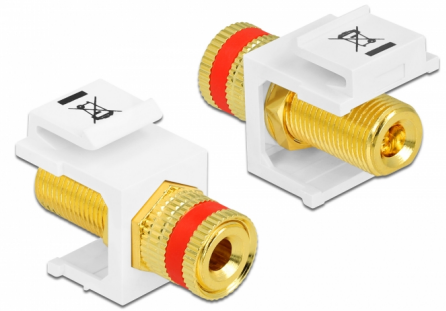

# Delock Keystone Modul Polklemme > Gewindebuchse rot / weiß

## Beschreibung

Dieses Modul von Delock kann z. B. zum Verlängern eines Lautsprecherkabels verwendet werden. Durch die standardisierten Abmessungen ist es zur einfachen Snap-In Montage in verschiedenen Halterungen, wie z. B. Keystone Patchpanel, Dosen oder Gehäuse geeignet.

## Technische Daten

- Anschlüsse:  
extern: 1 x Polklemme  
intern: 1 x Gewindebuchse
- Markierung: rot
- Gewindetyp: 3/8" - 32 UNEF
- Konnektoren mit Goldauflage
- Zum Einbau in Keystone Halterungen mit 19,2 x 14,9 mm
- Gehäusefarbe: weiß
- Länge vor der Frontblende: ca. 10,3 mm
- Maße (LxBxH): ca. 28,8 x 16,3 x 22,3 mm

## Physikalische Eigenschaften

Gehäusefarbe:	weiß
Länge:	28,8 mm
Breite:	16,3 mm
Höhe:	22,3 mm
Farbe:	rot