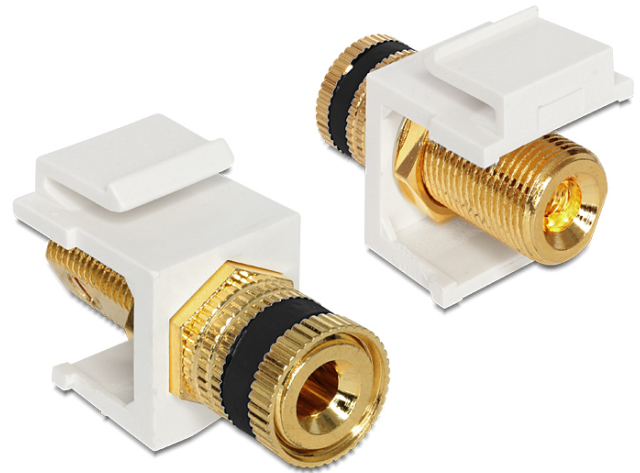

Gniazdo bananowe moduł Keystone z nakrętką / biały

Opis

Moduł Delock do wykorzystania jako przedłużacz kabla głośnikowego. Dzięki zestandaryzowanym wymiarom, może być on używany do łatwego montażu sposobem zaciskowym, np. w panelach krosowniczych keystone, płytach czołowych lub puszkach ściennych.

Specyfikacja

- Złącze:
zewnątrzne: 1 x gniazdo bananowe
wewnętrzne: 1 x nakrętka gwintowana
- Oznaczenia: czarne
- Rodzaj gwintu: 3/8" - 32 UNEF
- Poziłacane złącze
- Dla portów keystone z 19,2 x 14,9 mm
- Wymiary (DxSxW): ok. 28,8 x 16,3 x 22,3 mm
- Długość z przodu panelu: ok. 10,3 mm

Zawartość opakowania

- Moduł keystone

Numer artykułu 86303

EAN: 4043619863037

Kraj pochodzenia: Taiwan, Republic of China

Opakowanie: Torba na zamek błyskawiczny

General	
Mounting type:	Moduł keystone
Interface	
Zewnętrzne:	1 x gniazdo bananowe
Wewnętrzne:	1 x nakrętka gwintowana
Physical characteristics	
Obudowa kolor:	biały
Długość:	28.8 mm
Width:	16,3 mm
Height:	22.3 mm
Kolor:	czarny