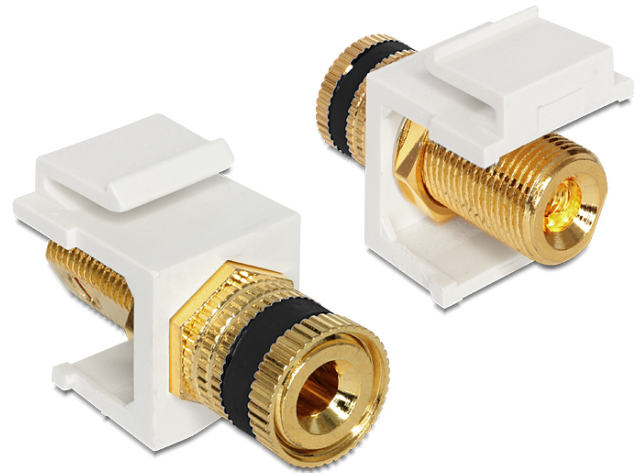

Delock Spojni držač Keystone modula > navojna matica crna / bijela

Opis

Ovaj modul tvrtke Delock može se koristiti za produžetak, primjerice, kabela zvučnika. S obzirom da ima standardizirane dimenzije, može se koristiti za ugradnju s jednostavnim nasjedanjem, npr. u Keystone komunikacijskom panelu, prednjoj ploči ili kutiji za površinsku ugradnju.

Tehnički podaci

- Priključak:
vanjski: 1 x spojni držač
unutarnji: 1 x navojna matica
- Oznaka: crna
- Vrsta navoja: 3/8" - 32 UNEF
- Pozlaćeni priključak
- Za Keystone priključke dimenzija 19,2 x 14,9 mm
- Mjere (DxŠxV): oko 28,8 x 16,3 x 22,3 mm
- Duljina ispred ploče: oko 10,3 mm

Sadržaj pakiranja

- Keystone modul

Predmet br. 86303

EAN: 4043619863037

Zemlja podrijetla: Taiwan, Republic of China

Pakiranje: Plastična vrećica sa zip zatvaračem

General	
Mounting type:	Keystone modul
Interface	
Vanjski:	1 x spojni držač
Unutarnji:	1 x navojna matica
Physical characteristics	
Kućište boja:	bijela
Duljina:	28.8 mm
Width:	16,3 mm
Height:	22.3 mm
Boja:	crni