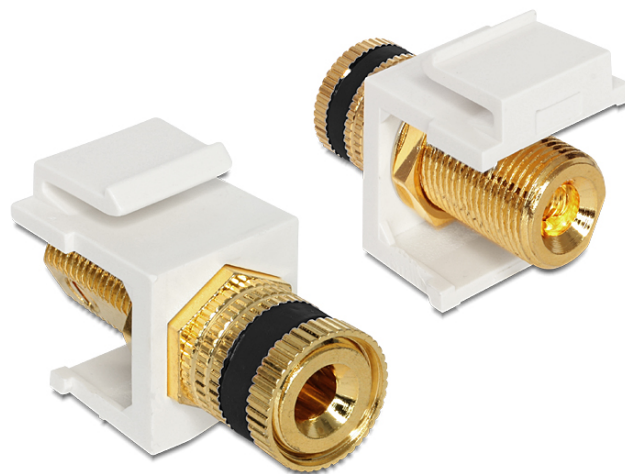

Delock Σημείο προσκόλλησης μονάδας Keystone > παξιμάδι με σπείρωμα μαύρο / λευκό

Περιγραφή

Αυτή η μονάδα της Delock μπορεί να χρησιμοποιηθεί για την επέκταση π.χ. ενός καλωδίου ηχείων. Με τις τυποποιημένες διαστάσεις της μπορεί να χρησιμοποιηθεί για εύκολη εφαρμογή στην στερέωση π.χ. σε έναν πίνακα συνδέσεων Keystone, σε πλάκα πρόσοψης ή κουτί στερέωσης επιφάνειας.

Χαρακτηριστικά

- Συνδετήρας:
 - εξωτερικά: 1 x σημείο προσκόλλησης
 - εσωτερικά: 1 x παξιμάδι με σπείρωμα
- Επισημανση: μαύρη
- Τύπος κουβαριού: 3/8" - 32 UNEF
- Επιχρυσωμένο βύσμα
- Για θύρες Keystone με 19,2 x 14,9 mm
- Διαστάσεις (ΜxΠxΥ): περ. 28,8 x 16,3 x 22,3 mm
- Μήκος μπροστά από τη ράβδο σύνδεσης: περ. 10,3 χιλ.

Περιεχόμενα συσκευασίας

- Μονάδα Keystone

Αρ. προϊόντος 86303

EAN: 4043619863037

Χώρα προέλευσης: Taiwan, Republic of China

Συσκευασία: Τσαντάκι με φερμουάρ

General	
Mounting type:	Μονάδα Keystone
Interface	
Εξωτερικά:	1 x σημείο προσκόλλησης
Εσωτερικός:	1 x παξιμάδι με σπειρώμα
Physical characteristics	
Περιβλήμα Χρώμα:	λευκό
Μήκος:	28.8 mm
Width:	16,3 mm
Height:	22.3 mm
Χρώμα:	μαύρο