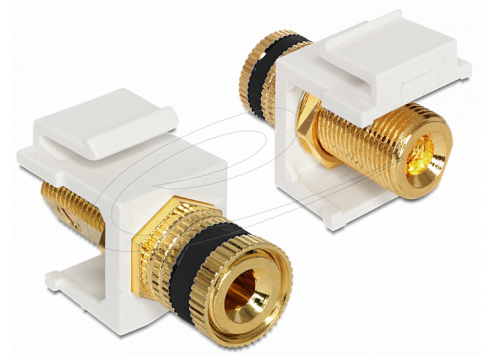

Delock Keystone Modul Polklemme > Gewindebuchse schwarz / weiß

Beschreibung

Dieses Modul von Delock kann z. B. zum Verlängern eines Lautsprecherkabels verwendet werden. Durch die standardisierten Abmessungen ist es zur einfachen Snap-In Montage in verschiedenen Halterungen, wie z. B. Keystone Patchpanel, Dosen oder Gehäuse geeignet.

Artikel-Nr. 86303

EAN: 4043619863037

Ursprungsland: Taiwan,
Republic of China

Verpackung:
Wiederverschließbare
Tüte

Technische Daten

- Anschlüsse:
extern: 1 x Polklemme
intern: 1 x Gewindebuchse
- Markierung: schwarz
- Gewindetyp: 3/8" - 32 UNEF
- Konnektoren mit Goldauflage
- Zum Einbau in Keystone Halterungen mit 19,2 x 14,9 mm
- Gehäusefarbe: weiß
- Länge vor der Frontblende: ca. 10,3 mm
- Maße (LxBxH): ca. 28,8 x 16,3 x 22,3 mm

Packungsinhalt

- Keystone Modul

Allgemein

Montageart:	Keystone Modul
-------------	----------------

Schnittstelle

Extern:	1 x Polklemme
Intern:	1 x Gewindebuchse

Physikalische Eigenschaften

Gehäusefarbe:	weiß
Länge:	28,8 mm
Breite:	16,3 mm
Höhe:	22,3 mm
Farbe:	schwarz