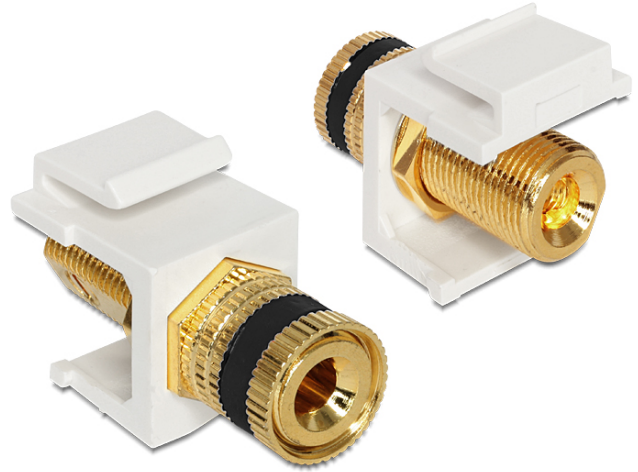

Delock Keystone Modul Polklemme > Gewindebuchse schwarz / weiß

Kurzbeschreibung

Dieses Modul von Delock kann z. B. zum Verlängern eines Lautsprecherkabels verwendet werden. Durch die standardisierten Abmessungen ist es zur einfachen Snap-In Montage in verschiedenen Halterungen, wie z. B. Keystone Patchpanel, Dosen oder Gehäuse geeignet.

Spezifikation

- Anschlüsse:
 - extern: 1 x Polklemme
 - intern: 1 x Gewindebuchse
- Markierung: schwarz
- Gewindetyp: 3/8" - 32 UNEF
- Konnektoren mit Goldauflage
- Zum Einbau in Keystone Halterungen mit 19,2 x 14,9 mm
- Gehäusefarbe: weiß
- Länge vor der Frontblende: ca. 10,3 mm
- Maße (LxBxH): ca. 28,8 x 16,3 x 22,3 mm

Packungsinhalt

- Keystone Modul

Artikel-Nr. 86303

EAN: 4043619863037

Ursprungsland: Taiwan, Republic of China

Verpackung: Wiederverschließbare Tüte

Allgemein	
Montageart:	Keystone Modul
Schnittstelle	
Extern:	1 x Polklemme
Intern:	1 x Gewindebuchse
Physikalische Eigenschaften	
Gehäusefarbe:	weiß
Länge:	28,8 mm
Breite:	16,3 mm
Höhe:	22,3 mm
Farbe:	schwarz