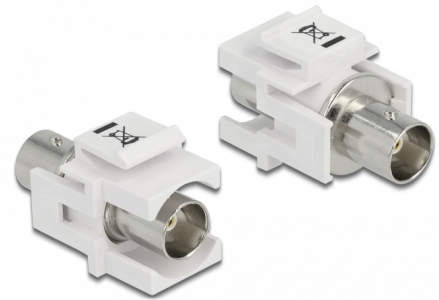

Delock Mofulo Keystone BNC femmina > BNC femmina

Descrizione

Questo modulo Delock può essere utilizzato per collegare i cavi dell'antenna. Con le sue dimensioni standard, può essere utilizzato per un facile montaggio a incastro, ad esempio in un sezionatore Keystone, un frontalino o una custodia da esterno.

Articolo n. 86301

EAN: 4043619863013

Paese di origine: Taiwan,
Republic of China

Pacchetto: Sacchetto in
plastica con cerniera

Specifiche

- Connettori:
 - 1 x BNC femmina >
 - 1 x BNC femmina
- Per porte keystone con 19,2 x 14,9 mm
- Impedenza: 50 Ohm
- Montaggio a incasso del pannello frontale
- Dimensioni (LxPxA): 32,5 x 22,3 x 18,0 mm

Contenuto della confezione

- Modulo keystone