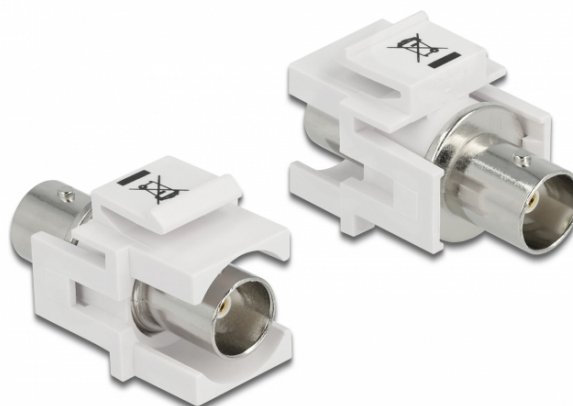

## Mofulo Keystone BNC femmina > BNC femmina

### Descrizione

Questo modulo Delock può essere utilizzato per collegare i cavi dell'antenna. Con le sue dimensioni standard, può essere utilizzato per un facile montaggio a incastro, ad esempio in un sezionatore Keystone, un frontalino o una custodia da esterno.

### Specifiche

- Connettori:  
1 x BNC femmina >  
1 x BNC femmina
- Per porte keystone con 19,2 x 14,9 mm
- Impedenza: 50 Ohm
- Montaggio a incasso del pannello frontale
- Dimensioni (LxPxA): 32,5 x 22,3 x 18,0 mm