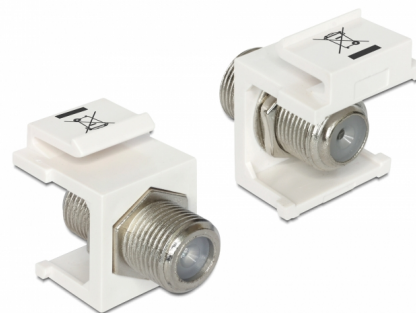

Delock Modul Keystone, F, mamă > F, mamă

Descriere scurta

Acest modul de la Delock poate fi folosit pentru conecta cablurile de antenă. Grație dimensiunilor standard, acesta poate fi folosit pentru montare ușoară prin fixare, de exemplu într-un panou Keystone, pe o placă de suprafață sau într-o casetă montată pe o suprafață.

Nr. 86300

EAN: 4043619863006

Țara de origine: Taiwan,
Republic of China

Pachet: Pungă din plastic
cu închidere tip fermoar

Specification

- Conectori:
 - 1 x F mamă >
 - 1 x F mamă
- Impedanță: 75 Ohm
- Pentru porturi Keystone de 19,2 x 14,9 mm
- Dimensiunii (LxIxI): 25,5 x 22,3 x 16,3 mm
- Lungime pe fata panoului: 8,1 mm

Pachetul contine

- Modul tip Keystone