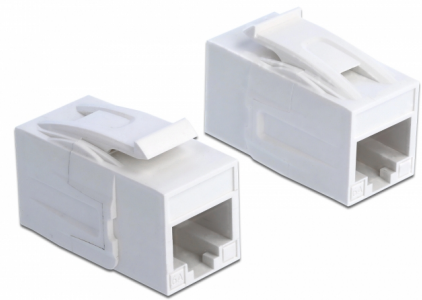

## Descriere scurta

Acest modul de la Delock poate fi folosit pentru extinderea cablurilor de rețea. Grație dimensiunilor standard, acesta poate fi folosit pentru montare ușoară prin fixare, de exemplu într-un panou Keystone, pe o placă de suprafață sau într-o casetă montată pe o suprafață.

## Detalii tehnice

- Conectori:
  - 1 x RJ45 mamă
  - 1 x RJ45 mamă
- Neecranat (UTP)
- Specificație Cat.6A
- Acceptă PoE
- Plăcuță de specificații integrată
- Pentru porturi Keystone de 19,2 x 14,9 mm
- Culoare: alb
- Dimensiunii (LxlxÎ): aprox. 31,05 x 16,75 x 22,25 mm

## Physical characteristics

Carcasa uloare:	alb
Material carcasă:	Plastic
Lungime:	31.05 mm
Width:	16,75 mm
Height:	22.25 mm