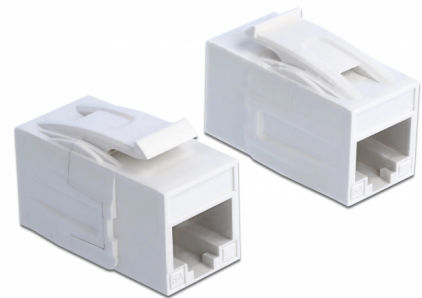

Delock Modul Keystone, mufă RJ45 > mufă RJ45 Cat.6A UTP, alb

Descriere scurta

Acest modul de la Delock poate fi folosit pentru extinderea cablurilor de rețea. Grație dimensiunilor standard, acesta poate fi folosit pentru montare ușoară prin fixare, de exemplu într-un panou Keystone, pe o placă de suprafață sau într-o casetă montată pe o suprafață.

Nr. 86299

EAN: 4043619862993

Țara de origine: Taiwan,
Republic of China

Pachet: Pungă din plastic
cu închidere tip fermoar

Specification

- Conectori:
1 x RJ45 mamă
1 x RJ45 mamă
- Neecranat (UTP)
- Specificație Cat.6A
- Acceptă PoE
- Plăcuță de specificații integrată
- Pentru porturi Keystone de 19,2 x 14,9 mm
- Culoare: alb
- Dimensiunii (LxIxI): aprox. 31,05 x 16,75 x 22,25 mm

Pachetul contine

- Modul tip Keystone

General

Mounting type:	Modul tip Keystone
----------------	--------------------

Interface

External:	1 x RJ45 mamă
Internal:	1 x RJ45 mamă

Technical characteristics

Category:	Cat.6A
-----------	--------

Physical characteristics

Carcasa uloare:	alb
Material carcasă:	Plastic
Lungime:	31.05 mm
Width:	16,75 mm
Height:	22.25 mm