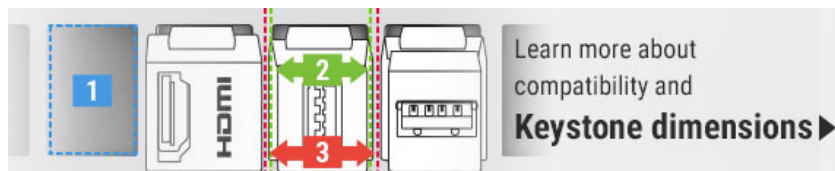

Delock Μονάδα Keystone RJ45 με υποδοχή > υποδοχή RJ45 Cat.6A UTP λευκό

Περιγραφή

Αυτή η μονάδα από τη Delock μπορεί να χρησιμοποιηθεί για την επέκταση καλωδίων δικτύωσης. Με τυποποιημένες διαστάσεις μπορεί να χρησιμοποιηθεί για την εύκολη συμπληρωματική στερέωση σε π.χ. πίνακα ηλεκτρικών συνδέσεων Keystone, πλάκα πρόσωσης ή κουτί στερέωσης επιφάνειας.

Αρ. προϊόντος 86299

EAN: 4043619862993

Χώρα προέλευσης:
Taiwan, Republic of
China

Συσκευασία: Τσαντάκι με
φερμουάρ

Προδιαγραφές

- Συνδετήρας:
1 x θηλυκός RJ45
1 x θηλυκός RJ45
- Αθωράκιστο (UTP)
- Προδιαγραφές Cat.6A
- Υποστηρίζει PoE
- Ενσωματωμένη πινακίδα
- Για θύρες Keystone με 19,2 x 14,9 mm
- Χρώμα: λευκό
- Διαστάσεις (ΜxΠxΥ): περ. 31,05 x 16,75 x 22,25 mm

Category:	Cat.6A
-----------	--------

Physical characteristics

Περίβλημα Χρώμα:	λευκό
Υλικό περιβλήματος:	πλαστική
Μήκος:	31.05 mm
Width:	16,75 mm
Height:	22.25 mm