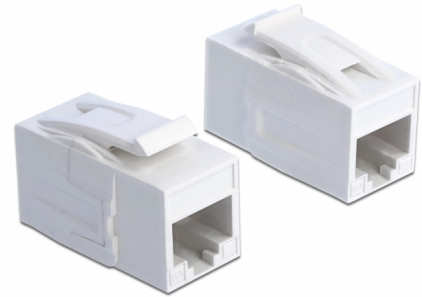

Delock Μονάδα Keystone RJ45 με υποδοχή > υποδοχή RJ45 Cat.6A UTP λευκό

Περιγραφή

Αυτή η μονάδα από τη Delock μπορεί να χρησιμοποιηθεί για την επέκταση καλωδίων δικτύωσης. Με τυποποιημένες διαστάσεις μπορεί να χρησιμοποιηθεί για την εύκολη συμπληρωματική στερέωση σε π.χ. πίνακα ηλεκτρικών συνδέσεων Keystone, πλάκα πρόσοψης ή κουτί στερέωσης επιφάνειας.

Αρ. προϊόντος 86299

EAN: 4043619862993

Χώρα προέλευσης:
Taiwan, Republic of
China

Συσκευασία: Τσαντάκι με
φερμουάρ

Χαρακτηριστικά

- Συνδετήρας:
1 x θηλυκός RJ45
1 x θηλυκός RJ45
- Αθωράκιστο (UTP)
- Προδιαγραφές Cat.6A
- Υποστηρίζει PoE
- Ενσωματωμένη πινακίδα
- Για θύρες Keystone με 19,2 x 14,9 mm
- Χρώμα: λευκό
- Διαστάσεις (ΜxΠxΥ): περ. 31,05 x 16,75 x 22,25 mm

Περιεχόμενα συσκευασίας

- Μονάδα Keystone

General

Mounting type:	Μονάδα Keystone
----------------	-----------------

Interface

Εξωτερικά:	1 x θηλυκός RJ45
Εσωτερικός:	1 x θηλυκός RJ45

Technical characteristics

Category:	Cat.6A
-----------	--------

Physical characteristics

Περίβλημα Χρώμα:	λευκό
Υλικό περιβλήματος:	πλαστική
Μήκος:	31.05 mm
Width:	16,75 mm
Height:	22.25 mm