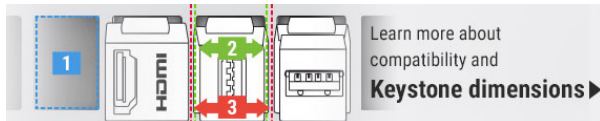

Delock Μονάδα Keystone RJ45 με υποδοχή > υποδοχή RJ45 Cat.6A UTP μαύρο

Περιγραφή

Αυτή η μονάδα από τη Delock μπορεί να χρησιμοποιηθεί για την επέκταση καλωδίων δικτύωσης. Με τυποποιημένες διαστάσεις μπορεί να χρησιμοποιηθεί για την εύκολη συμπληρωματική στερέωση σε π.χ. πίνακα ηλεκτρικών συνδέσεων Keystone, πλάκα πρόσοψης ή κουτί στερέωσης επιφάνειας.

Προδιαγραφές

- Συνδετήρας:
1 x θηλυκός RJ45 >
1 x θηλυκός RJ45
- Αθωράκιστο (UTP)
- Προδιαγραφές Cat.6A
- Υποστηρίζει PoE
- Ενσωματωμένη πινακίδα
- Για θύρες Keystone με 19,2 x 14,9 mm
- Χρώμα: μαύρο
- Διαστάσεις (ΜxΠxΥ): περ. 31,05 x 16,75 x 22,25 mm