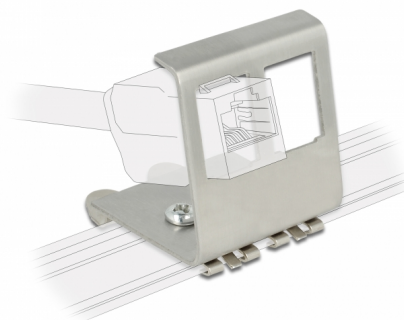

Delock Suport de montare Keystone din metal cu 2 porturi pentru șine DIN

Descriere scurta

Acest suport Keystone de la Delock poate fi montat pe o șină DIN. Grație dimensiunilor standardizate, acesta este adecvat pentru montarea cu fixare rapidă a două module Keystone.

Notă

Ca urmare a construcției înguste, se pot folosi numai modulele Keystone cu lățimea de până la 19 mm.

Nr. 86255

EAN: 4043619862559

Țara de origine: China

Pachet: Poly bag

Specification

- 2 porturi Keystone, 19,2 x 14,9 mm
- Montare pentru șine DIN de 35 mm
- În unghi de 70°
- Material: oțel inoxidabil
- Dimensiunii (LxlxÎ): aprox. 42 x 39 x 37 mm

Pachetul contine

- Montare Keystone

Imagini

General

Mounting type:	DIN rail
----------------	----------

Physical characteristics

Material carcasă:	metal
Lungime:	42 mm
Width:	39 mm
Height:	37 mm