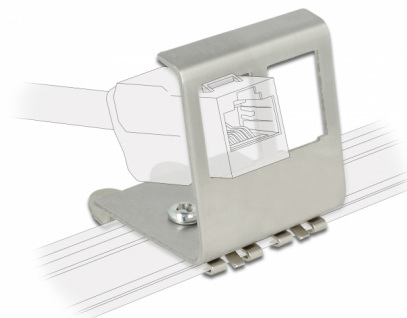

Delock Keystone kovový držák 2-portový na DIN lištu

Popis

Tento Keystone držák od Delocku může být namontován na DIN lištu. Se standardizovanými rozměry je vhodný pro snadnou montáž dvou Keystone modulů.

Poznámka

Vzhledem k úzkému designu lze použít keystone moduly jen s max. šířkou 19 mm.

Číslo produktu 86255

EAN: 4043619862559

Země původu: China

Balení: Poly bag

Specifikace

- 2 Keystone portů 19,2 x 14,9 mm
- Montáž na lištu DIN 35 mm
- Pod úhlem 70°
- Materiál: nerezová ocel
- Rozměry (DxŠxV): cca. 42 x 39 x 37 mm

Obsah balení

- Keystone montážní

Příslušenství