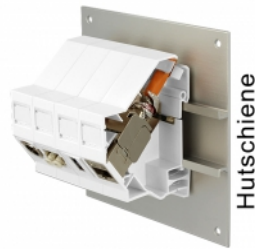

Delock Suport de montare Keystone pentru șine DIN cu împământare

Descriere scurta

Acest suport Keystone de la Delock poate fi montat pe șine DIN. Grație dimensiunilor standardizate, acesta este adecvat pentru montarea simplă a unui modul Keystone.

Notă

Ca urmare a construcției înguste, se pot folosi numai modulele Keystone cu lățimea de până la 17,4 mm.

Nr. 86232

EAN: 4043619862320

Țara de origine: Taiwan,
Republic of China

Pachet: Pungă din plastic
cu închidere tip fermoar

Specification

- Un port Keystone, 19,2 x 14,9 mm
- Montare pentru șine DIN de 35 mm
- Posibilitate de stivuire
- Foaie de metal pentru împământarea modulelor Keystone cu carcasă de metal pe șina DIN
- Plăcuță de specificații integrată
- Culoare: alb
- Dimensiunii (LxlxÎ): cca 78,5 x 65,0 x 18,0 mm

Pachetul contine

- Montare Keystone
- Bridă din plastic

Imagini

Anwendungsbeispiel mit Stecker

Anwendungsbeispiel mit Stecker

Hutschiene