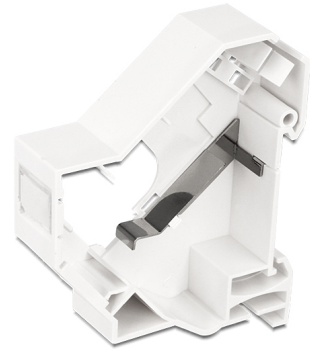

Delock Suport de montare Keystone pentru șine DIN cu împământare

Descriere scurta

Acest suport Keystone de la Delock poate fi montat pe șine DIN. Grație dimensiunilor standardizate, acesta este adecvat pentru montarea simplă a unui modul Keystone.

Notă

Ca urmare a construcției înguste, se pot folosi numai modulele Keystone cu lățimea de până la 17,4 mm.

Nr. 86232

EAN: 4043619862320

Țara de origine: Taiwan,
Republic of China

Pachet: Pungă din plastic
cu închidere tip fermoar

Specification

- Un port Keystone, 19,2 x 14,9 mm
- Montare pentru șine DIN de 35 mm
- Posibilitate de stivuire
- Foaie de metal pentru împământarea modulelor Keystone cu carcasă de metal pe șina DIN
- Plăcuță de specificații integrată
- Culoare: alb
- Dimensiunii (LxlxÎ): cca 78,5 x 65,0 x 18,0 mm

Pachetul contine

- Montare Keystone
- Bridă din plastic

Imagini

Anwendungsbeispiel mit Stecker

Anwendungsbeispiel mit Stecker

Hutschiene