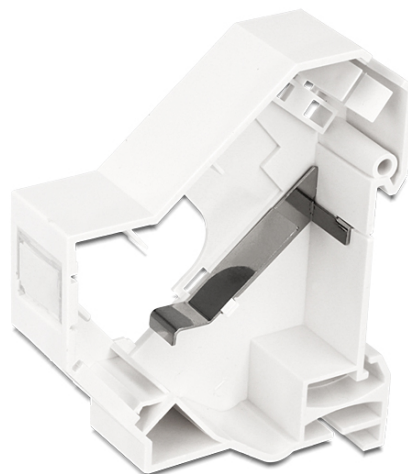

# Delock Suport de montare Keystone pentru șine DIN cu împământare

## Descriere scurta

Acest suport Keystone de la Delock poate fi montat pe șine DIN. Grație dimensiunilor standardizate, acesta este adecvat pentru montarea simplă a unui modul Keystone.

## Notă

Ca urmare a construcției înguste, se pot folosi numai modulele Keystone cu lățimea de până la 17,4 mm.

## Specification

- Un port Keystone, 19,2 x 14,9 mm
- Montare pentru șine DIN de 35 mm
- Posibilitate de stivuire
- Foaie de metal pentru împământarea modulelor Keystone cu carcasă de metal pe șina DIN
- Plăcuță de specificații integrată
- Culoare: alb
- Dimensiunii (LxlxÎ): cca 78,5 x 65,0 x 18,0 mm