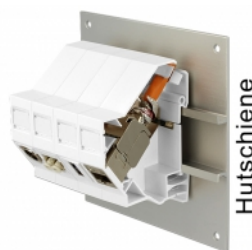

# Delock Suport de montare Keystone pentru șine DIN cu împământare

## Descriere scurta

Acest suport Keystone de la Delock poate fi montat pe șine DIN. Grație dimensiunilor standardizate, acesta este adecvat pentru montarea simplă a unui modul Keystone.

## Specification

- Un port Keystone, 19,2 x 14,9 mm
- Montare pentru șine DIN de 35 mm
- Posibilitate de stivuire
- Foaie de metal pentru împământarea modulelor Keystone cu carcasă de metal pe șina DIN
- Plăcuță de specificații integrată
- Culoare: alb
- Dimensiunii (LxlxÎ): cca 78,5 x 65,0 x 18,0 mm

## Imagini

Anwendungsbeispiel mit Stecker

Anwendungsbeispiel mit Stecker

Hutschiene