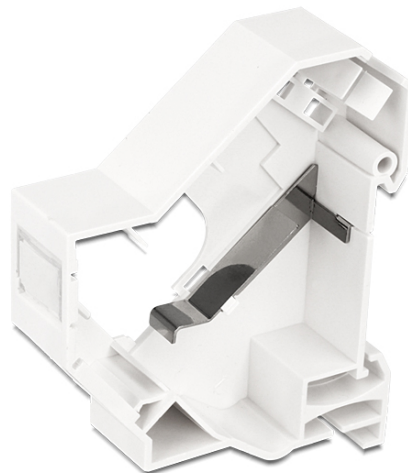

Delock Στερέωση Keystone για ράγα DIN με γείωση

Περιγραφή

Αυτή η βάση στήριξης Keystone από τη Delock μπορεί να στερεωθεί σε ράγες DIN. Με τις τυποποιημένες της διαστάσεις, είναι κατάλληλη για εύκολη συμπληρωματική στερέωση μιας μονάδας Keystone.

Σημείωση

Λόγω της στενής σχεδίασης μόνο μονάδες keystone με μέγιστο πλάτος έως 17,4 mm μπορούν να χρησιμοποιηθούν.

Χαρακτηριστικά

- Μία θύρα Keystone 19,2 x 14,9 mm
- Στερέωση για ράγα DIN 35 mm
- Με δυνατότητα στοίβαξης
- Μεταλλικό έλασμα για γείωση του Keystone με μεταλλικό περίβλημα στη ράγα DIN
- Ενσωματωμένη πινακίδα
- Χρώμα: λευκό
- Διαστάσεις (ΜxΠxΥ): περ. 78,5 x 65,0 x 18,0 mm

Περιεχόμενα συσκευασίας

- Στερέωση Keystone
- Δερματικό

Αρ. προϊόντος 86232

EAN: 4043619862320

Χώρα προέλευσης: Taiwan, Republic of China

Συσκευασία: Τσαντάκι με φερμουάρ

Εικόνες

Anwendungsbeispiel mit Stecker

Anwendungsbeispiel mit Stecker

Hutschiene