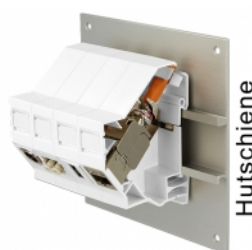

Delock Στερέωση Keystone για ράγα DIN με γείωση

Περιγραφή

Αυτή η βάση στήριξης Keystone από τη Delock μπορεί να στερεωθεί σε ράγες DIN. Με τις τυποποιημένες της διαστάσεις, είναι κατάλληλη για εύκολη συμπληρωματική στερέωση μιας μονάδας Keystone.

Σημείωση

Λόγω της στενής σχεδίασης μόνο μονάδες keystone με μέγιστο πλάτος έως 17,4 mm μπορούν να χρησιμοποιηθούν.

Χαρακτηριστικά

- Μία θύρα Keystone 19,2 x 14,9 mm
- Στερέωση για ράγα DIN 35 mm
- Με δυνατότητα στοίβαξης
- Μεταλλικό έλασμα για γείωση του Keystone με μεταλλικό περίβλημα στη ράγα DIN
- Ενσωματωμένη πινακίδα
- Χρώμα: λευκό
- Διαστάσεις (ΜxΠxΥ): περ. 78,5 x 65,0 x 18,0 mm

Περιεχόμενα συσκευασίας

- Στερέωση Keystone
- Δερματικό

Αρ. προϊόντος 86232

EAN: 4043619862320

Χώρα προέλευσης: Taiwan, Republic of China

Συσκευασία: Τσαντάκι με φερμουάρ

Εικόνες

Anwendungsbeispiel mit Stecker

Anwendungsbeispiel mit Stecker

Hutschiene