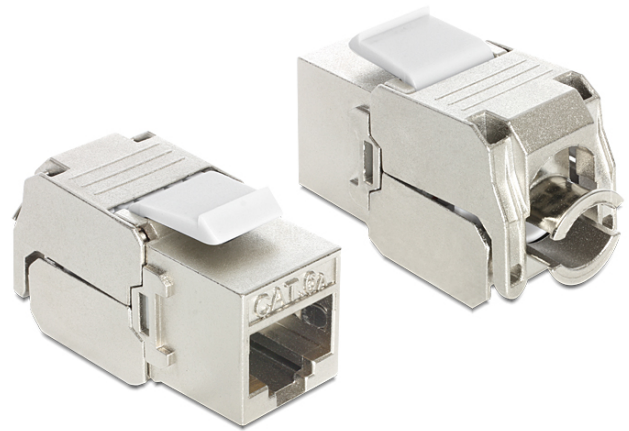

## Delock Keystone modul RJ45 utičnica > LSA Cat.6A STP

### Opis

Ovaj Delock modul može se koristiti za spajanje mrežnog kabela na RJ45 utičnicu. Uz standardizirane mjere, može se koristiti za laku ugradnju na primjerice Keystone prednju ploču ili kutiju za površinsko ugrađivanje.

### Tehnički podaci

- Priključak:  
vanjski:  
1 x RJ45 ženski (8P/8C) >  
unutarnji:  
LSA (bez alata)
- Cat.6A tehnički podaci
- Oklopljen (STP)
- Usklađen s Cat.6A zahtjevima standarda ISO/IEC 11801 izdanje 2.2, EN 50173-1:2011, EN 60603-7-51 i ANSI/TIA 568-C.2
- Materijal: lijevani cink
- TIA-568A/B raspored kontakata
- Za krutu ili pletenu žicu do 0,573 mm (23 - 26 AWG)
- Za promjere kabela od 6,0 - 8,5 mm
- Za Keystone priključke dimenzija 19,2 x 14,9 mm
- Mjere (DxŠxV): oko 37,8 x 16,0 x 22,5 mm

### Sadržaj pakiranja

- Keystone modul
- 2 x Vođenje kabela
- Plastična vezica