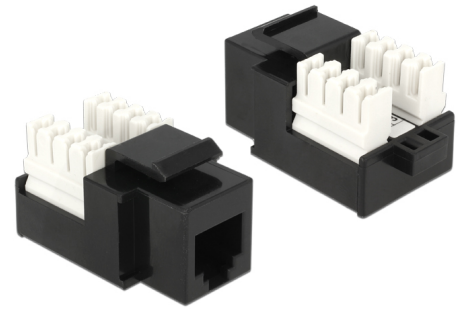

# Delock Keystone-modul RJ12-kontakt > LSA Cat.3 UTP svart

## Beskrivning

Denna modul från Delock kan användas för att ansluta en telefonkabel till en RJ12-honport. Tack vare sina standardmått kan den användas för enkel montering som knäpps på plats i t.ex. en Keystone-patchpanel, frontplatta eller extern monteringsbox.

## Specifikationer

- Anslutning:  
extern: 1 x RJ12 (RJ25) hona (6P/6C) >  
intern: LSA
- Kompatibel med RJ11 (6P/2C) och RJ14 (6P/4C)
- Cat.3 specifikation
- Oskärmad (UTP)
- För fast eller tvinnad tråd upp till 0,644 mm (22-26 AWG)
- För Keystone-portar med 19,2 x 14,9 mm
- Färg: svart
- Mått (LxBxH): ca. 38,9 x 21,0 x 19,8 mm