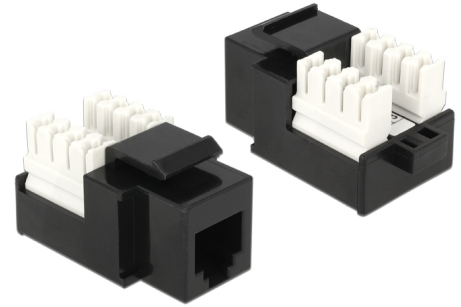

Delock Keystone modul RJ12 utičnica > LSA Cat.3 UTP crni

Opis

Ovaj Delock modul može se koristiti za spajanje telefonskog kabela na RJ12 ženski priključak. Uz standardizirane mjere, može se koristiti za laku ugradnju na primjerice Keystone prednju ploču ili kutiju za površinsko ugrađivanje.

Predmet br. 86168

EAN: 4043619861682

Zemlja podrijetla: China

Pakiranje: Poly bag

Tehnički podaci

- Priključak:
 - vanjski: 1 x RJ12 (RJ25) ženski (6P/6C) >
 - unutarnji: LSA
- Kompatibilno s RJ11 (6P/2C) i RJ14 (6P/4C)
- Cat.3 tehnički podaci
- Neoklopljen (UTP)
- Za krutu ili pletenu žicu do 0,644 mm (22 - 26 AWG)
- Za Keystone priključke dimenzija 19,2 x 14,9 mm
- Boja: crno
- Mjere (DxŠxV): oko 38,9 x 21,0 x 19,8 mm

Preduvjeti sustava

- Slobodan RJ12 muški priključak

Sadržaj pakiranja

- Keystone modul