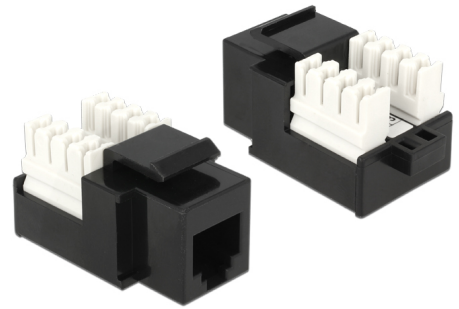

# Delock Μονάδα Keystone με υποδοχή RJ12 > LSA Cat.3 UTP μαύρο

## Περιγραφή

Αυτή η μονάδα από τη Delock μπορεί να χρησιμοποιηθεί για τη σύνδεση ενός τηλεφωνικού καλωδίου σε μια θηλυκή θύρα RJ12. Με τυποποιημένες διαστάσεις μπορεί να χρησιμοποιηθεί για την εύκολη συμπληρωματική στερέωση σε π.χ. πίνακα ηλεκτρικών συνδέσεων Keystone, πλάκα πρόσοψης ή κουτί στερέωσης επιφάνειας.

## Χαρακτηριστικά

- Συνδετήρας:  
εξωτερικά: 1 x RJ12 (RJ25) θηλυκό (6P/6C) >  
εσωτερικά: LSA
- Συμβατό με RJ11 (6P/2C) και RJ14 (6P/4C)
- Προδιαγραφές Cat.3
- Αθωράκιστο (UTP)
- Για καλώδια με συμπαγή ή μονόκλωνο αγωγό μήκους έως 0,644 mm (22 - 26 AWG)
- Για θύρες Keystone με 19,2 x 14,9 mm
- Χρώμα: μαύρο
- Διαστάσεις (ΜxΠxΥ): περ. 38,9 x 21,0 x 19,8 mm