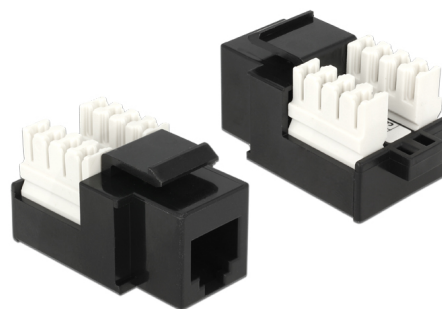

Delock Keystone modul RJ12 jack > LSA Cat.3 UTP černý

Popis

Tento modul od Delocku může být použit pro připojení telefonního kabelu k portu RJ12 samice. Díky jeho normalizovaným rozměrům může být použit pro snadnou montáž např. do Keystone patchpanelové lišty nebo montážní krabice.

Číslo produktu 86168

EAN: 4043619861682

Země původu: China

Balení: Poly bag

Specifikace

- Konektor:
externí: 1 x RJ12 (RJ25) samice (6P/6C) >
interní: LSA
- Kompatibilní s RJ11 (6P/2C) a RJ14 (6P/4C)
- Cat.3 specifikace
- Nestíněný (UTP)
- Pro drát nebo lanko do průřezu 0.644 mm (22 - 26 AWG)
- Pro porty Keystone s 19,2 x 14,9 mm
- Barva: černá
- Rozměry (DxŠxV): cca. 38,9 x 21,0 x 19,8 mm

Systémové požadavky

- Volný port RJ12 samec

Obsah balení

- Keystone modul