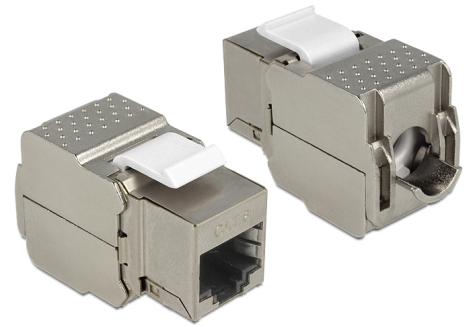

Delock Keystone modul RJ45 utičnica > LSA Cat.6 STP

Opis

Ovaj Delock modul može se koristiti za spajanje mrežnog kabela na RJ45 utičnicu. Uz standardizirane mjere, može se koristiti za laku ugradnju na primjerice Keystone prednju ploču ili kutiju za površinsko ugrađivanje.

Predmet br. 86154

EAN: 4043619861545

Zemlja podrijetla: China

Pakiranje: Plastična vrećica sa zip zatvaračem

Tehnički podaci

- Priključak:
 - vanjski:
 - 1 x RJ45 ženski (8P/8C) >
 - unutarnji:
 - LSA (bez alata)
- Cat.6 tehnički podaci
- Oklopljen (STP)
- Usklađen s Cat.6 zahtjevima standarda ISO/IEC 11801 izdanje 2.2, EN 50173-1:2011, EN 60603-7-51 i ANSI/TIA 568-C.2
- TIA-568A/B raspored kontakata
- Za krutu ili pletenu žicu do 0,644 mm (22 - 26 AWG)
- Za Keystone priključke dimenzija 19,2 x 14,9 mm
- Mjere (DxŠxV): oko 41,0 x 18,0 x 24,5 mm

Preduvjeti sustava

- Slobodan RJ45 muški priključak

Sadržaj pakiranja

- Keystone modul
- Vođenje kabela
- Plastična vezica

Slike

General

Suitable for conductor gauge:	22 - 26 AWG
Mounting type:	Keystone modul

Interface

Vanjski:	1 x RJ45 ženski
Unutarnji:	1 x LSA blok

Technical characteristics

Category:	Cat.6
-----------	-------

Physical characteristics

Materijal kućišta:	lijevani cink
--------------------	---------------