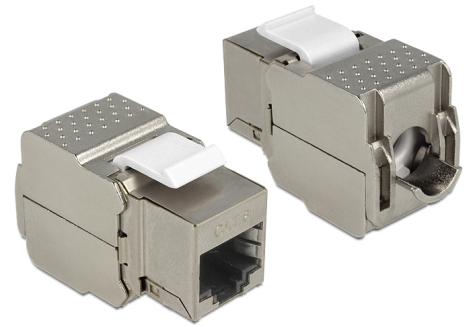

Delock Keystone modul RJ45 utičnica > LSA Cat.6 STP

Opis

Ovaj Delock modul može se koristiti za spajanje mrežnog kabela na RJ45 utičnicu. Uz standardizirane mjere, može se koristiti za laku ugradnju na primjerice Keystone prednju ploču ili kutiju za površinsko ugrađivanje.

Predmet br. 86154

EAN: 4043619861545

Zemlja podrijetla: China

Pakiranje: Plastična vrećica sa zip zatvaračem

Tehnički podaci

- Priključak:
 - vanjski:
 - 1 x RJ45 ženski (8P/8C) >
 - unutarnji:
 - LSA (bez alata)
- Cat.6 tehnički podaci
- Oklopljen (STP)
- Usklađen s Cat.6 zahtjevima standarda ISO/IEC 11801 izdanje 2.2, EN 50173-1:2011, EN 60603-7-51 i ANSI/TIA 568-C.2
- TIA-568A/B raspored kontakata
- Za krutu ili pletenu žicu do 0,644 mm (22 - 26 AWG)
- Za Keystone priključke dimenzija 19,2 x 14,9 mm
- Mjere (DxŠxV): oko 41,0 x 18,0 x 24,5 mm

Preduvjeti sustava

- Slobodan RJ45 muški priključak

Sadržaj pakiranja

- Keystone modul
- Vođenje kabela
- Plastična vezica

Slike