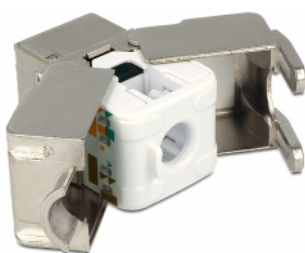

Delock Keystone modul RJ45 utičnica > LSA Cat.6 STP

Opis

Ovaj Delock modul može se koristiti za spajanje mrežnog kabela na RJ45 utičnicu. Uz standardizirane mjere, može se koristiti za laku ugradnju na primjerice Keystone prednju ploču ili kutiju za površinsko ugrađivanje.

Predmet br. 86154

EAN: 4043619861545

Zemlja podrijetla: China

Pakiranje: Plastična vrećica sa zip zatvaračem

Tehnički podaci

- Priključak:
 - vanjski:
 - 1 x RJ45 ženski (8P/8C) >
 - unutarnji:
 - LSA (bez alata)
- Cat.6 tehnički podaci
- Oklopljen (STP)
- Usklađen s Cat.6 zahtjevima standarda ISO/IEC 11801 izdanje 2.2, EN 50173-1:2011, EN 60603-7-51 i ANSI/TIA 568-C.2
- TIA-568A/B raspored kontakata
- Za krutu ili pletenu žicu do 0,644 mm (22 - 26 AWG)
- Za Keystone priključke dimenzija 19,2 x 14,9 mm
- Mjere (DxŠxV): oko 41,0 x 18,0 x 24,5 mm

Preduvjeti sustava

- Slobodan RJ45 muški priključak

Sadržaj pakiranja

- Keystone modul
- Vođenje kabela
- Plastična vezica

Slike

General

Suitable for conductor gauge:	22 - 26 AWG
Mounting type:	Keystone modul

Interface

Vanjski:	1 x RJ45 ženski
Unutarnji:	1 x LSA blok

Technical characteristics

Category:	Cat.6
-----------	-------

Physical characteristics

Materijal kućišta:	lijevani cink
--------------------	---------------