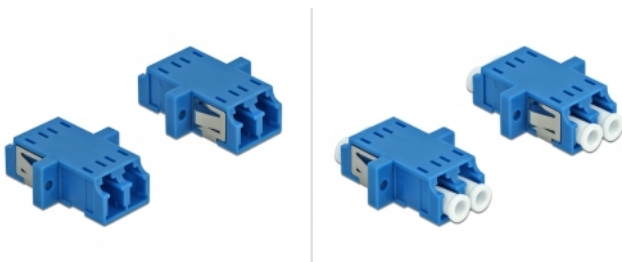

## Beskrivning

Med LC Duplex-kopplingen från Delock kan optiska fiberanslutningar hane enkelt anslutas till varandra. Kopplingen gör det möjligt att skapa en direktanslutning till den optiska fiberkabeln och passar för enkel montering optiska fiberanslutningslådor, skåp och patchpaneler.

## Specifikationer

- Anslutning:  
1 x LC Duplex hona >  
1 x LC Duplex hona
- För singlemodfiber
- Keramisk hylsa
- Med dammskydd
- Montering via metallhållare eller skruvar
- 2 x monteringshål
- Monteringshål diameter: 2,3 mm
- Skruvhåldelning: ca 18 mm
- Panelutskärning (BxH): ca 13,4 x 9,5 mm
- Drifttemperatur: -20 °C ~ 70 °C
- Material: Plast
- Färg: blå
- Mått (LxBxH): ca 29,2 x 12,7 x 9,3 mm

## Paketets innehåll

- 2 x LC Duplex-koppling

## Bilder

Interface	
Kontakt 1:	1 x LC Duplex hona
Kontakt 2:	1 x LC Duplex hona
Technical characteristics	
Driftstemperatur:	-20 °C ~ 70 °C
Physical characteristics	
Material:	plast
Längd:	29,2 mm
Width:	12,7 mm
Height:	9,3 mm
Färg:	blått