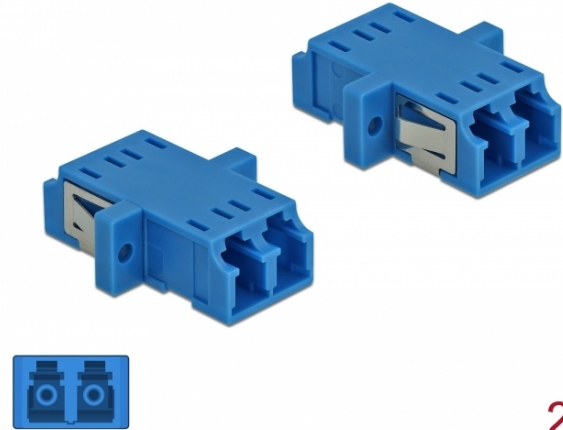

Delock Optisk fiberkopplare LC Duplex hona till LC Duplex hona singelläge 2 delar blå

Beskrivning

Med LC Duplex-kopplingen från Delock kan optiska fiberanslutningar hane enkelt anslutas till varandra. Kopplingen gör det möjligt att skapa en direktanslutning till den optiska fiberkabeln och passar för enkel montering optiska fiberanslutningslådor, skåp och patchpaneler.

Skydd från dammskydd

Kopplingen är utrustad med ett lämpligt lock för att skydda bussningen från damm och hålla den ren.