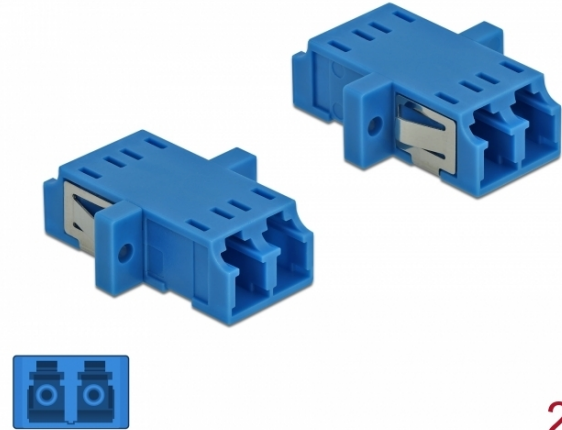

Delock Cuplaj optic din fibre LC Duplex mamă la LC Duplex mamă Single-mode, 2 piese, albastru

Descriere scurta

Cu acest cuplaj LC Duplex de la Delock, conectorii din fibre optice tată se pot conecta cu ușurință între ei. Cuplarea permite conectarea directă la cablul de fibră optică și este potrivit pentru montarea simplă în cutii de conexiuni din fibre optice, dulapuri și panouri tip buzunar.

Protecție împotriva prafului datorită capacului

Ambreiajul este echipat cu un capac potrivit pentru a proteja manșonul de praf și pentru a-l păstra curat.

2 x

Specification

- Conectori:
 - 1 x LC Duplex mamă >
 - 1 x LC Duplex mamă
- Pentru fibră multi-mod
- Manșon din ceramică
- Cu capac de protecție împotriva prafului
- Montare prin suport metalic sau șuruburi
- 2 găuri de montare
- Diametrul orificiului de montare: 2,3 mm
- Distanță orificiu șurub: cca 18 mm
- Decupaj panou (LxI): aprox. 13,4 x 9,5 mm
- Temperatură în stare de funcționare: -20 °C ~ 70 °C
- Material: plastic
- Culoare: albastru
- Dimensiunii (LxIxI): aprox. 29,2 x 12,7 x 9,3 mm

Nr. 85999

EAN: 4043619859993

Țara de origine: China

Pachet: Poly bag

Cerinte de sistem

- Un port tată LC Duplex liber

Pachetul contine

- 2 x ambreiaje LC Duplex

Imagini

Interface	
Conector 1:	1 x LC Duplex mamă
Conector 2:	1 x LC Duplex mamă
Technical characteristics	
Temperatură în stare de funcționare:	-20 °C ~ 70 °C
Physical characteristics	
Material:	plastic
Lungime:	29.2 mm
Width:	12,7 mm
Height:	9,3 mm
Colour:	albastru