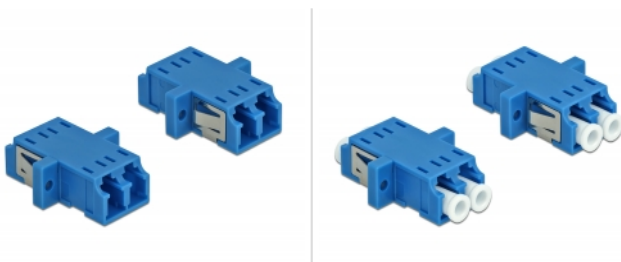

Delock Ζεύκτης Οπτικών Ινών LC Duplex θηλυκό προς LC Duplex θηλυκό Απλού ρυθμού 2 κομμάτια μπλε

Περιγραφή

Με αυτό τον ζεύκτη LC Duplex της Delock, οι αρσενικοί σύνδεσμοι οπτικών ινών μπορούν εύκολα να συνδεθούν ο ένας στον άλλο. Η σύζευξη επιτρέπει την απευθείας σύνδεση στο καλώδιο οπτικών ινών και είναι κατάλληλο για απλή τοποθέτηση σε κυτία σύνδεσης οπτικών ινών, σε βάσεις και κατανεμητές.

Προστασία με κάλυμμα κατά της σκόνης

Η σύζευξη είναι εξοπλισμένη με το κατάλληλο κάλυμμα για να προστατεύει το σύνδεσμο από τη σκόνη και να το διατηρεί καθαρό.

**2 x**

Χαρακτηριστικά

- Συνδετήρας:
 - 1 x LC Duplex θηλυκό >
 - 1 x LC Duplex θηλυκό
- Μονότροπο καλώδιο
- Κεραμικός σύνδεσμος
- Με κάλυμμα για τη σκόνη
- Τοποθέτηση με μεταλλικό συγκρατητή ή βίδες
- 2 x οπές ανάρτησης
- Διάμετρος εσοχής σύνδεσης : 2,3 mm
- Βήμα οπής βίδας: περ. 18 mm
- Οπή πίνακα (ΠxΥ): περ. 13,4 x 9,5 mm
- Θερμοκρασία λειτουργίας: -20 °C ~ 70 °C
- Υλικό: πλαστικό
- Χρώμα: μπλε
- Διαστάσεις (ΜxΠxΥ): περ. 29,2 x 12,7 x 9,3 mm

Απαιτήσεις συστήματος

- Μια ελεύθερη αρσενική θύρα LC Duplex

Περιεχόμενα συσκευασίας

- 2 x LC Duplex σύζευξη

Αρ. προϊόντος 85999

EAN: 4043619859993

Χώρα προέλευσης: China

Συσκευασία: Poly bag

Εικόνες

Interface	
Συνδετήρας 1:	1 x LC Duplex θηλυκό
Συνδετήρας 2:	1 x LC Duplex θηλυκό
Technical characteristics	
Θερμοκρασία λειτουργίας:	-20 °C ~ 70 °C
Physical characteristics	
Υλικό:	πλαστικό
Μήκος:	29.2 mm
Width:	12,7 mm
Height:	9,3 mm
Χρώμα:	μπλε