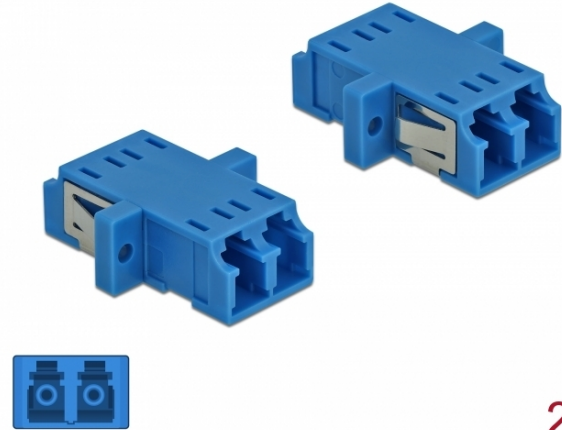

Delock Ζεύκτης Οπτικών Ινών LC Duplex θηλυκό προς LC Duplex θηλυκό Απλού ρυθμού 2 κομμάτια μπλε

Περιγραφή

Με αυτό τον ζεύκτη LC Duplex της Delock, οι αρσενικοί σύνδεσμοι οπτικών ινών μπορούν εύκολα να συνδεθούν ο ένας στον άλλο. Η σύζευξη επιτρέπει την απευθείας σύνδεση στο καλώδιο οπτικών ινών και είναι κατάλληλο για απλή τοποθέτηση σε κυτία σύνδεσης οπτικών ινών, σε βάσεις και κατανεμητές.

Προστασία με κάλυμμα κατά της σκόνης

Η σύζευξη είναι εξοπλισμένη με το κατάλληλο κάλυμμα για να προστατεύει το σύνδεσμο από τη σκόνη και να το διατηρεί καθαρό.

**2 x**

Χαρακτηριστικά

- Συνδετήρας:
 - 1 x LC Duplex θηλυκό >
 - 1 x LC Duplex θηλυκό
- Μονότροπο καλώδιο
- Κεραμικός σύνδεσμος
- Με κάλυμμα για τη σκόνη
- Τοποθέτηση με μεταλλικό συγκρατητή ή βίδες
- 2 x οπές ανάρτησης
- Διάμετρος εσοχής σύνδεσης : 2,3 mm
- Βήμα οπής βίδας: περ. 18 mm
- Οπή πίνακα (ΠxΥ): περ. 13,4 x 9,5 mm
- Θερμοκρασία λειτουργίας: -20 °C ~ 70 °C
- Υλικό: πλαστικό
- Χρώμα: μπλε
- Διαστάσεις (ΜxΠxΥ): περ. 29,2 x 12,7 x 9,3 mm

Απαιτήσεις συστήματος

- Μια ελεύθερη αρσενική θύρα LC Duplex

Περιεχόμενα συσκευασίας

- 2 x LC Duplex σύζευξη

Αρ. προϊόντος 85999

EAN: 4043619859993

Χώρα προέλευσης: China

Συσκευασία: Poly bag

Εικόνες

Interface	
Συνδετήρας 1:	1 x LC Duplex θηλυκό
Συνδετήρας 2:	1 x LC Duplex θηλυκό
Technical characteristics	
Θερμοκρασία λειτουργίας:	-20 °C ~ 70 °C
Physical characteristics	
Υλικό:	πλαστικό
Μήκος:	29.2 mm
Width:	12,7 mm
Height:	9,3 mm
Χρώμα:	μπλε