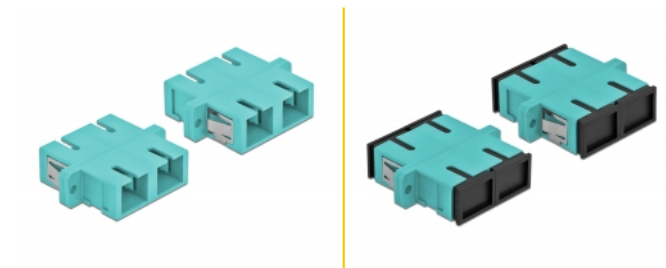

Delock Optisk fiberkopplare SC Duplex hona till SC Duplex hona multiläge 4 delar ljusblå

Beskrivning

Med SC Duplex-kopplingen från Delock kan optiska fiberanslutningar hane enkelt anslutas till varandra. Kopplingen gör det möjligt att skapa en direktanslutning till den optiska fiberkabeln och passar för enkel montering optiska fiberanslutningslådor, skåp och patchpaneler.

Skydd från dammskydd

Kopplingen är utrustad med ett lämpligt lock för att skydda bussningen från damm och hålla den ren.

4 x

Artikelnummer 85997

EAN: 4043619859979

Ursprungsland: China

Paket: Poly bag

Specifikationer

- Anslutning:
 - 1 x SC Duplex hona >
 - 1 x SC Duplex hona
- För multimodfiber OM3
- Keramisk hylsa
- Med dammskydd
- Montering via metallhållare eller skruvar
- 2 x monteringshål
- Monteringshål diameter: 2,4 mm
- Skruvhåldelning: ca 30,7 mm
- Panelutskärning (BxH): ca 26,6 x 9,5 mm
- Driftstemperatur: -20 °C ~ 70 °C
- Material: Plast
- Färg: ljusblå
- Mått (LxBxH): ca 34,7 x 25,6 x 9,3 mm

Systemkrav

- En ledig SC Duplex-port hane

Paketets innehåll

- 4 x SC Duplex-koppling

Bilder

Interface

Kontakt 1:	1 x SC Duplex hona
Kontakt 2:	1 x SC Duplex hona

Technical characteristics