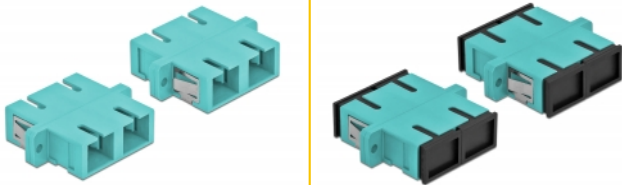

- En ledig SC Duplex-port hane

Paketets innehåll

- 4 x SC Duplex-koppling

Bilder