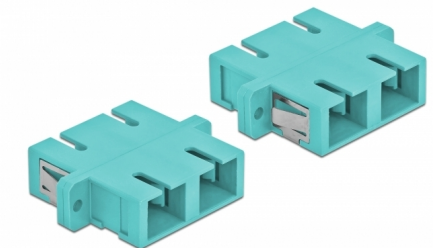

Delock Optisk fiberkopplare SC Duplex hona till SC Duplex hona multiläge 4 delar ljusblå

Beskrivning

Med SC Duplex-kopplingen från Delock kan optiska fiberanslutningar hane enkelt anslutas till varandra. Kopplingen gör det möjligt att skapa en direktanslutning till den optiska fiberkabeln och passar för enkel montering optiska fiberanslutningslådor, skåp och patchpaneler.

Skydd från dammskydd

Kopplingen är utrustad med ett lämpligt lock för att skydda bussningen från damm och hålla den ren.

4 x

Artikelnummer 85997

EAN: 4043619859979

Ursprungsland: China

Paket: Poly bag

Specifikationer

- Anslutning:
 - 1 x SC Duplex hona >
 - 1 x SC Duplex hona
- För multimodfiber OM3
- Keramisk hylsa
- Med dammskydd
- Montering via metallhållare eller skruvar
- 2 x monteringshål
- Monteringshål diameter: 2,4 mm
- Skruvhåldelning: ca 30,7 mm
- Panelutskärning (BxH): ca 26,6 x 9,5 mm
- Driftstemperatur: -20 °C ~ 70 °C
- Material: Plast
- Färg: ljusblå
- Mått (LxBxH): ca 34,7 x 25,6 x 9,3 mm

Driftstemperatur:	-20 °C ~ 70 °C
-------------------	----------------

Physical characteristics

Material:	Plast
Längd:	34,7 mm
Width:	25,6 mm
Height:	9,3 mm
Färg:	ljusblå