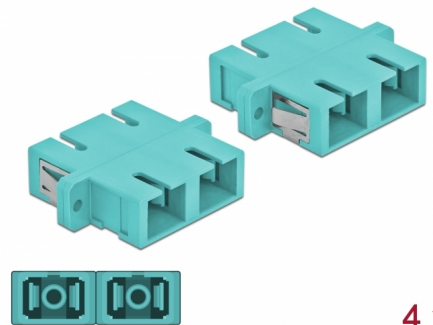

# Delock Optisk fiberkopplare SC Duplex hona till SC Duplex hona multiläge 4 delar ljusblå

## Beskrivning

Med SC Duplex-kopplingen från Delock kan optiska fiberanslutningar hane enkelt anslutas till varandra. Kopplingen gör det möjligt att skapa en direktanslutning till den optiska fiberkabeln och passar för enkel montering optiska fiberanslutningslådor, skåp och patchpaneler.

### Skydd från dammskydd

Kopplingen är utrustad med ett lämpligt lock för att skydda bussningen från damm och hålla den ren.

4 x

**Artikelnummer 85997**

EAN: 4043619859979

Ursprungsland: China

Paket: Poly bag

## Specifikationer

- Anslutning:
  - 1 x SC Duplex hona >
  - 1 x SC Duplex hona
- För multimodfiber OM3
- Keramisk hylsa
- Med dammskydd
- Montering via metallhållare eller skruvar
- 2 x monteringshål
- Monteringshål diameter: 2,4 mm
- Skruvhåldelning: ca 30,7 mm
- Panelutskärning (BxH): ca 26,6 x 9,5 mm
- Driftstemperatur: -20 °C ~ 70 °C
- Material: Plast
- Färg: ljusblå
- Mått (LxBxH): ca 34,7 x 25,6 x 9,3 mm