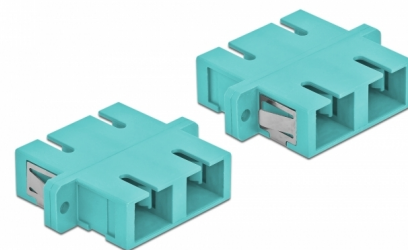

Delock Cuplaj de fibre optice SC Duplex mamă la SC Duplex mamă Multi-mode, 4 buc., albastru deschis

Descriere scurta

Cu acest cuplaj SC Duplex de la Delock, conectorii din fibre optice tată se pot conecta cu ușurință între ei. Cuplarea permite conectarea directă la cablul de fibră optică și este potrivit pentru montarea simplă în cutii de conexiuni din fibre optice, dulapuri și panouri tip buzunar.

Protecție împotriva prafului datorită capacului

Ambreiajul este echipat cu un capac potrivit pentru a proteja manșonul de praf și pentru a-l păstra curat.

4 x

Nr. 85997

EAN: 4043619859979

Țara de origine: China

Pachet: Poly bag

Detalii tehnice

- Conectori:
 - 1 x SC Duplex mamă >
 - 1 x SC Duplex mamă
- Pentru fibră multi-mod OM3
- Manșon din ceramică
- Cu capac de protecție împotriva prafului
- Montare prin suport metalic sau șuruburi
- 2 găuri de montare
- Diametrul orificiului de montare: 2,4 mm
- Distanță orificiu șurub: cca 30,7 mm
- Decupaj panou (LxÎ): aprox. 26,6 x 9,5 mm
- Temperatură în stare de funcționare: -20 °C ~ 70 °C
- Material: plastic
- Culoare: albastru deschis
- Dimensiunii (LxÎxI): aprox. 34,7 x 25,6 x 9,3 mm

Temperatură în stare de funcționare:	-20 °C ~ 70 °C
--------------------------------------	----------------

Physical characteristics

Material:	Plastic
Lungime:	34,7 mm
Width:	25,6 mm
Height:	9,3 mm
Colour:	albastru deschis