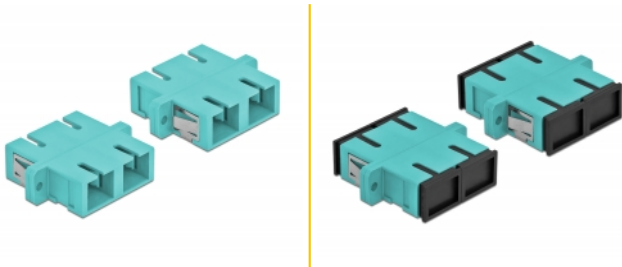

Requisiti di sistema

- Una porta SC Duplex femmina libera

Contenuto della confezione

- 4 x attacco SC Duplex

Immagini