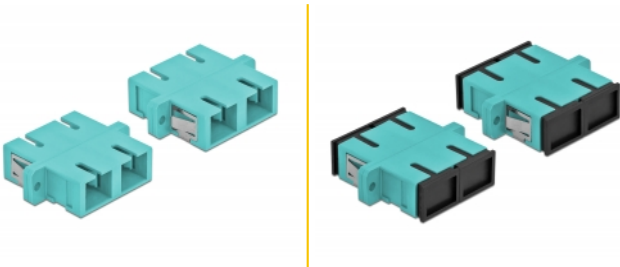

Requisiti di sistema

- Una porta SC Duplex femmina libera

Contenuto della confezione

- 4 x attacco SC Duplex

Immagini