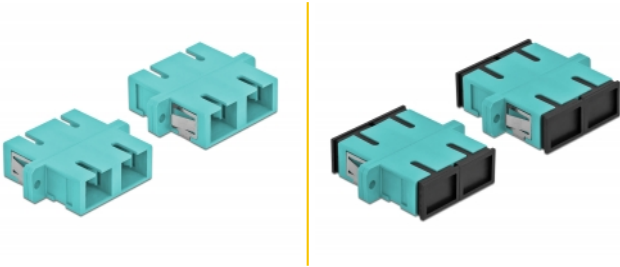

Delock Ζεύκτης Οπτικών Ινών SC Simplex θηλυκό προς SC Simplex θηλυκό Πολλαπλού ρυθμού 4 κομμάτια φως μπλε

Περιγραφή

Με αυτό τον ζεύκτη SC Duplex της Delock, οι αρσενικοί σύνδεσμοι οπτικών ινών μπορούν εύκολα να συνδεθούν ο ένας στον άλλο. Η σύζευξη επιτρέπει την απευθείας σύνδεση στο καλώδιο οπτικών ινών και είναι κατάλληλο για απλή τοποθέτηση σε κυτία σύνδεσης οπτικών ινών, σε βάσεις και καταναμητές.

Προστασία με κάλυμμα κατά της σκόνης

Η σύζευξη είναι εξοπλισμένη με το κατάλληλο κάλυμμα για να προστατεύει το σύνδεσμο από τη σκόνη και να το διατηρεί καθαρό.

4 x

Αρ. προϊόντος 85997

EAN: 4043619859979

Χώρα προέλευσης: China

Συσκευασία: Poly bag

Προδιαγραφές

- Συνδετήρας:
 - 1 x SC Duplex θηλυκό >
 - 1 x SC Duplex θηλυκό
- Για πολυτροπική ίνα OM3
- Κεραμικός σύνδεσμος
- Με κάλυμμα για τη σκόνη
- Τοποθέτηση με μεταλλικό συγκρατητή ή βίδες
- 2 x οπές ανάρτησης
- Διάμετρος εσοχής σύνδεσης : 2,4 mm
- Βήμα οπής βίδας: περ. 30,7 mm
- Οπή πίνακα (ΠxΥ): περ. 26,6 x 9,5 mm
- Θερμοκρασία λειτουργίας: -20 °C ~ 70 °C
- Υλικό: πλαστικό
- Χρώμα: φως μπλε
- Διαστάσεις (ΜxΠxΥ): περ. 34,7 x 25,6 x 9,3 mm

Απαιτήσεις συστήματος

- Μια ελεύθερη αρσενική θύρα SC Duplex

Περιεχόμενα συσκευασίας

- 4 x SC Duplex σύζευξη

Εικόνες

Interface

Συνδετήρας 1:	1 x SC Duplex θηλυκό
Συνδετήρας 2:	1 x SC Duplex θηλυκό

Technical characteristics