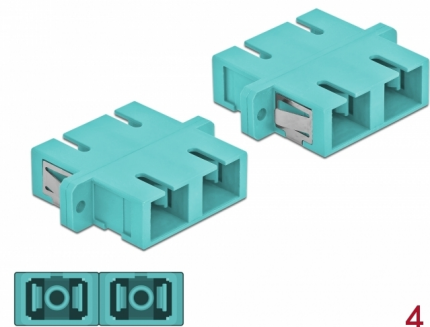

# Delock Ζεύκτης Οπτικών Ινών SC Simplex θηλυκό προς SC Simplex θηλυκό Πολλαπλού ρυθμού 4 κομμάτια φως μπλε

## Περιγραφή

Με αυτό τον ζεύκτη SC Duplex της Delock, οι αρσενικοί σύνδεσμοι οπτικών ινών μπορούν εύκολα να συνδεθούν ο ένας στον άλλο. Η σύζευξη επιτρέπει την απευθείας σύνδεση στο καλώδιο οπτικών ινών και είναι κατάλληλο για απλή τοποθέτηση σε κυτία σύνδεσης οπτικών ινών, σε βάσεις και κατανεμητές.

## Προδιαγραφές

- Συνδετήρας:
  - 1 x SC Duplex θηλυκό >
  - 1 x SC Duplex θηλυκό
- Για πολυτροπική ίνα OM3
- Κεραμικός σύνδεσμος
- Με κάλυμμα για τη σκόνη
- Τοποθέτηση με μεταλλικό συγκρατητή ή βίδες
- 2 x οπές ανάρτησης
- Διάμετρος εσοχής σύνδεσης : 2,4 mm
- Βήμα οπής βίδας: περ. 30,7 mm
- Οπή πίνακα (ΠxΥ): περ. 26,6 x 9,5 mm
- Θερμοκρασία λειτουργίας: -20 °C ~ 70 °C
- Υλικό: πλαστικό
- Χρώμα: φως μπλε
- Διαστάσεις (ΜxΠxΥ): περ. 34,7 x 25,6 x 9,3 mm

### Physical characteristics

Υλικό:	πλαστική
Μήκος:	34,7 mm
Width:	25,6 mm
Height:	9,3 mm
Χρώμα:	φως μπλε